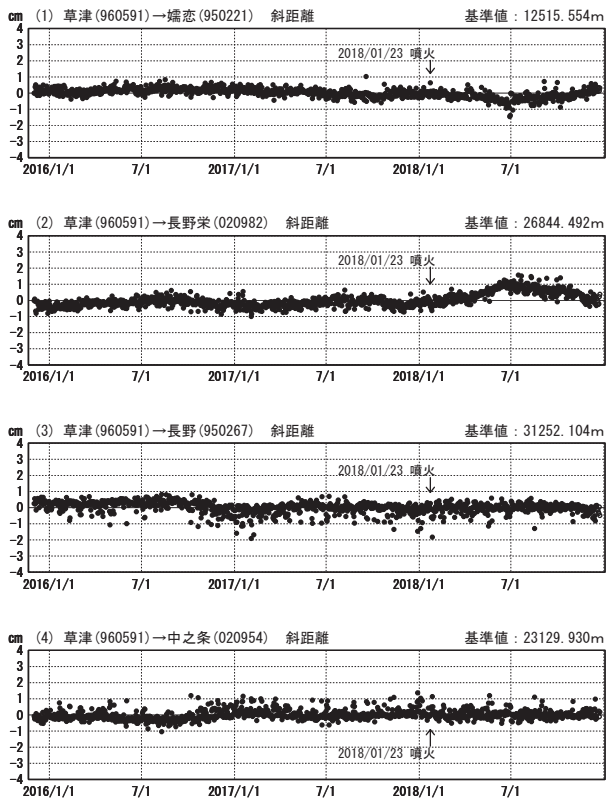

草津白根山周辺の地殻変動

—GEONET(電子基準点等)による連続観測結果—

顕著な地殻変動は観測されていません。

草津白根山周辺 GNSS連続観測基線図

基線変化グラフ

期間：2015/12/01～2018/12/23 JST

基線変化グラフ

期間：2017/12/01～2018/12/23 JST