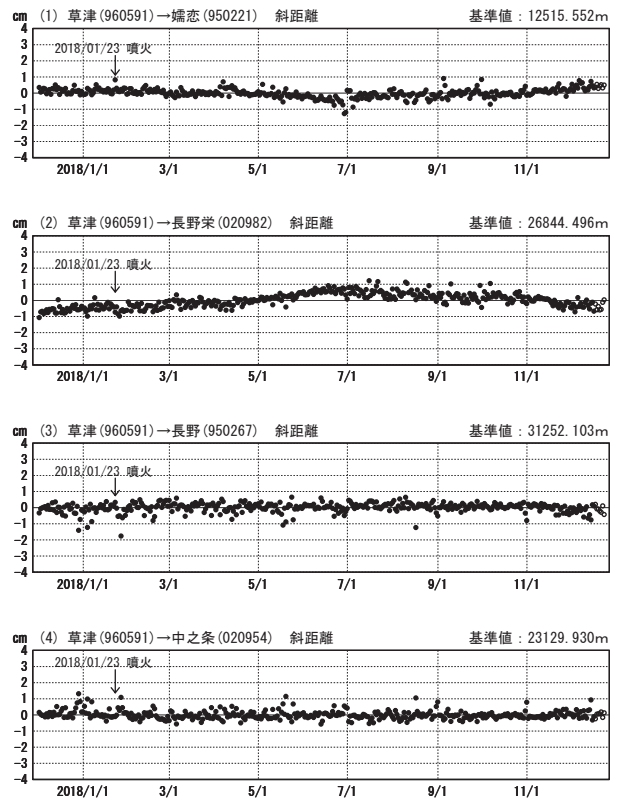

草津白根山周辺の地殻変動

—GEONET(電子基準点等)による連続観測結果—

顕著な地殻変動は観測されていません。

草津白根山周辺 GNSS連続観測基線図

基線変化グラフ

期間：2015/12/01～2018/12/23 JST

基線変化グラフ

期間：2017/12/01～2018/12/23 JST