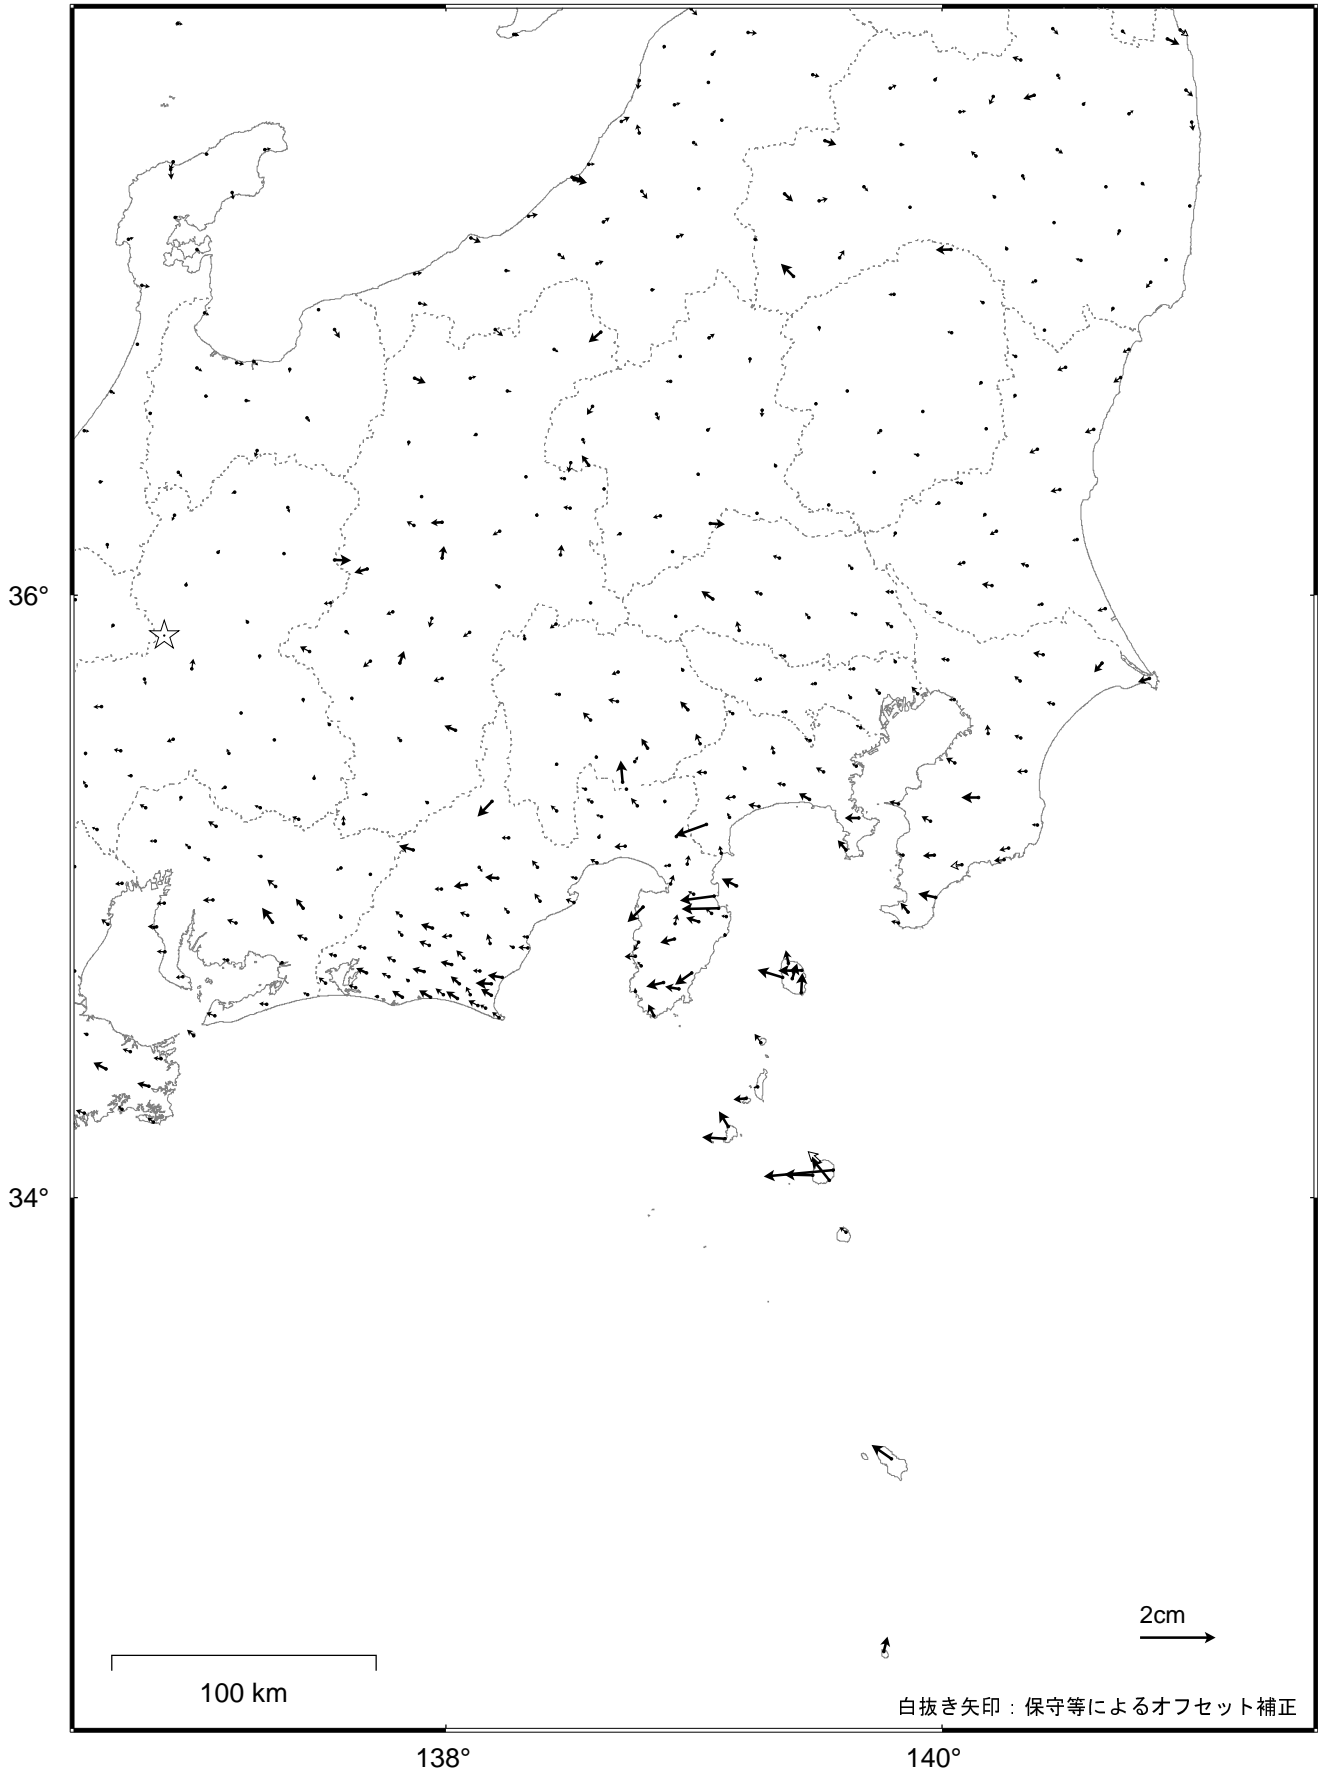

関東・中部地方の地殻変動（水平）－1か月－

基準期間：2018/07/26 -- 2018/08/01 [F3：最終解]

比較期間：2018/08/26 -- 2018/09/01 [R3：速報解]

☆ 固定局：白鳥（岐阜県）

・ 特段の変化は見られない。