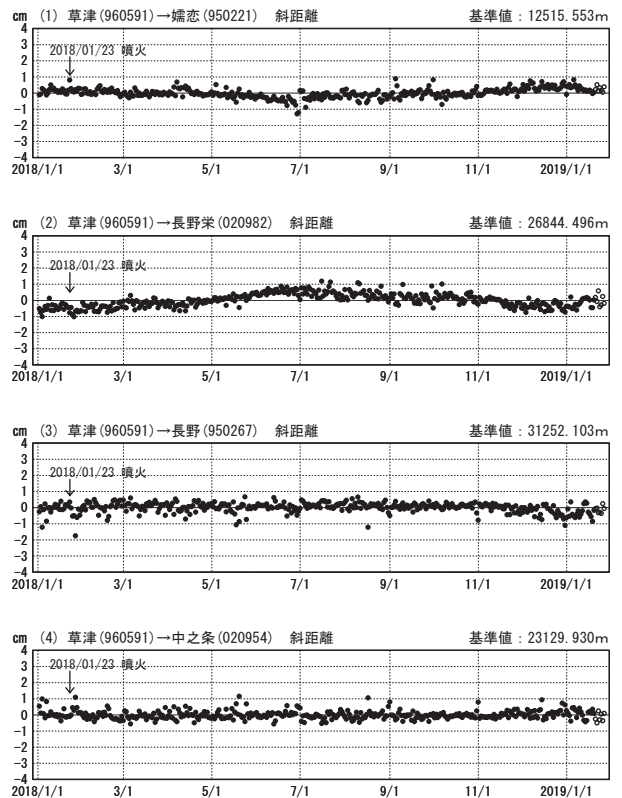

草津白根山周辺の地殻変動

—GEONET(電子基準点等)による連続観測結果—

顕著な地殻変動は観測されていません。

草津白根山周辺 GNSS連続観測基線図

基線変化グラフ

期間: 2016/01/01~2019/01/26 JST

基線変化グラフ

期間: 2018/01/01~2019/01/26 JST