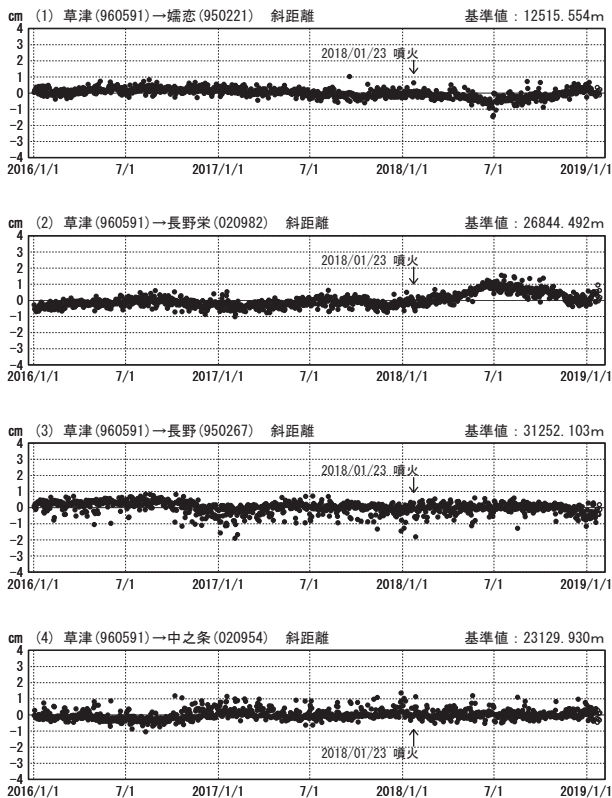

草津白根山周辺の地殻変動

—GEONET(電子基準点等)による連続観測結果—

顕著な地殻変動は観測されていません。

草津白根山周辺 GNSS連続観測基線図

基線変化グラフ

期間: 2016/01/01~2019/01/26 JST

基線変化グラフ

期間: 2018/01/01~2019/01/26 JST