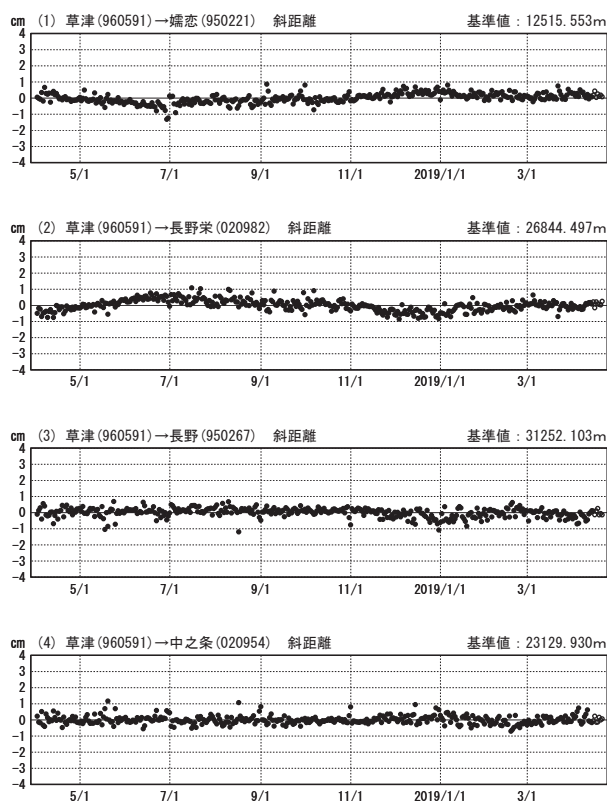

# 草津白根山周辺の地殻変動

—GEONET(電子基準点等)による連続観測結果—

顕著な地殻変動は観測されていません。

草津白根山周辺 GNSS連続観測基線図

基線変化グラフ

期間: 2016/04/01~2019/04/20 JST

基線変化グラフ

期間: 2018/04/01~2019/04/20 JST