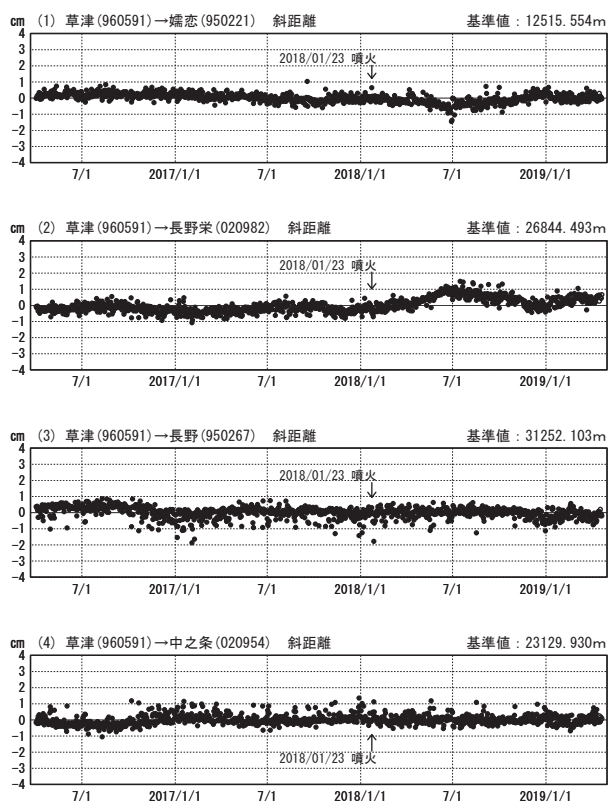

# 草津白根山周辺の地殻変動

—GEONET(電子基準点等)による連続観測結果—

顕著な地殻変動は観測されていません。

草津白根山周辺 GNSS連続観測基線図

基線変化グラフ

期間: 2016/04/01~2019/04/20 JST

基線変化グラフ

期間: 2018/04/01~2019/04/20 JST