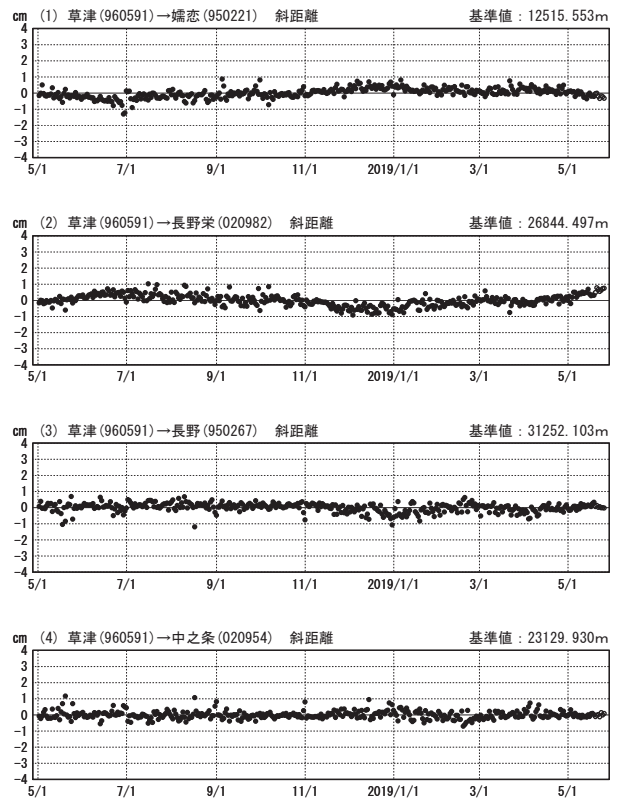

草津白根山周辺の地殻変動

—GEONET(電子基準点等)による連続観測結果—

顕著な地殻変動は観測されていません。

草津白根山周辺 GNSS連続観測基線図

基線変化グラフ

期間：2016/05/01～2019/05/25 JST

基線変化グラフ

期間：2018/05/01～2019/05/25 JST