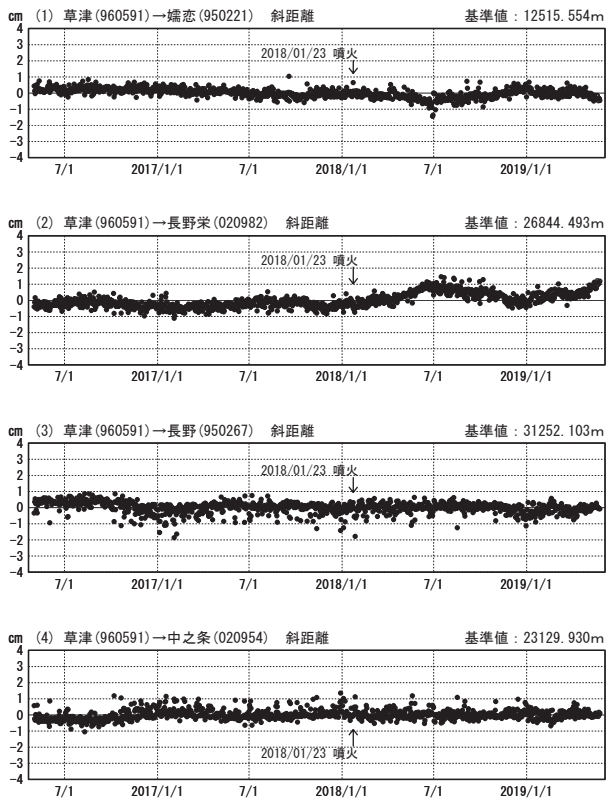

草津白根山周辺の地殻変動

—GEONET(電子基準点等)による連続観測結果—

顕著な地殻変動は観測されていません。

草津白根山周辺 GNSS連続観測基線図

基線変化グラフ

期間：2016/05/01～2019/05/25 JST

基線変化グラフ

期間：2018/05/01～2019/05/25 JST