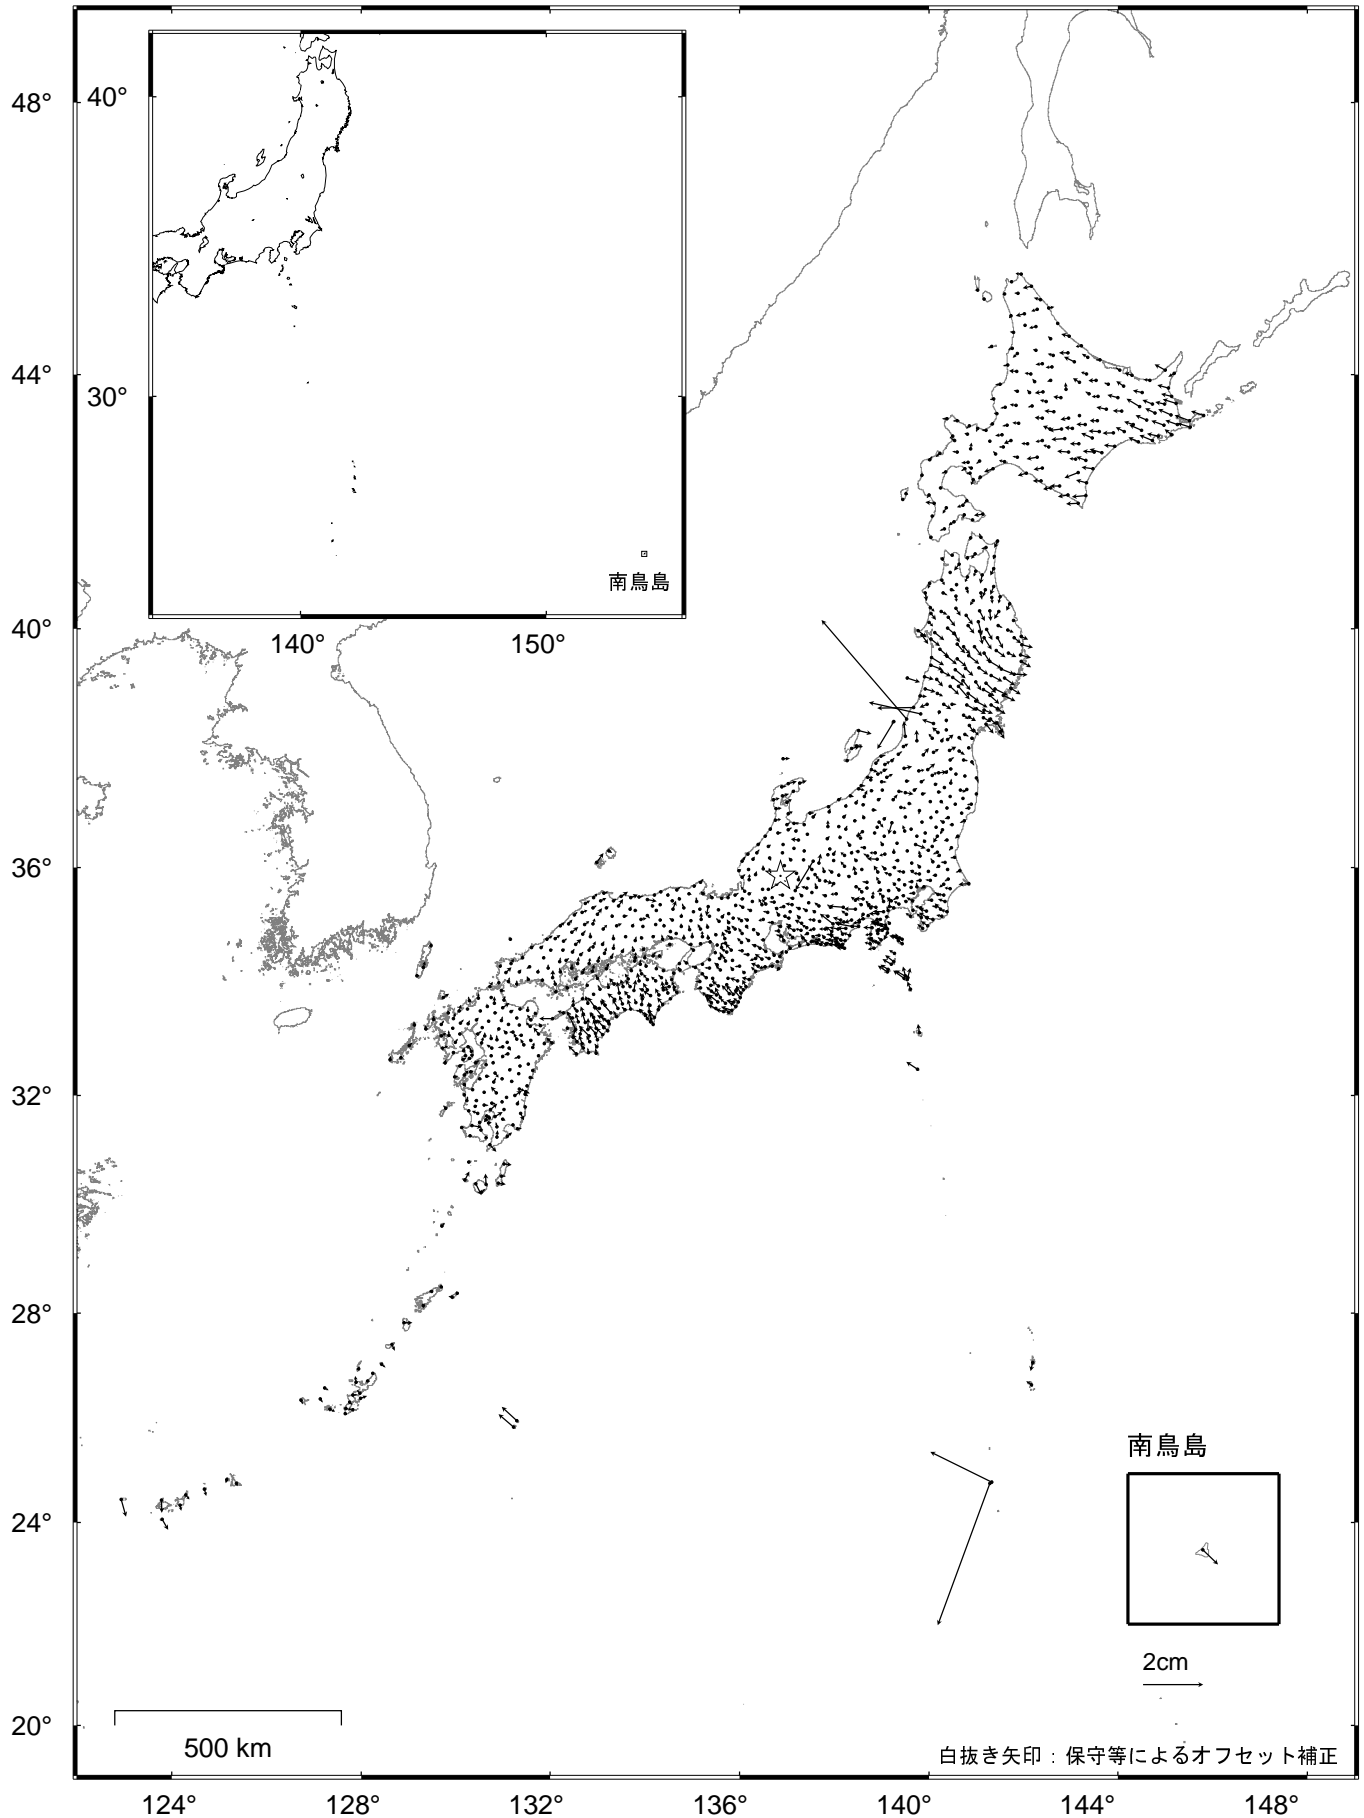

全国の地殻変動（水平）－1か月－

基準期間：2019/05/23－2019/05/29 [F3：最終解]

比較期間：2019/06/23－2019/06/29 [R3：速報解]

☆ 固定局：白鳥（岐阜県）

- ・ 東日本の広い範囲で、平成23年(2011年)東北地方太平洋沖地震後の余効変動が見られる。
- ・ 2019年6月18日に発生した山形県沖の地震に伴う地殻変動が見られる。
- ・ 硫黄島では、島内の地殻変動が見られる。