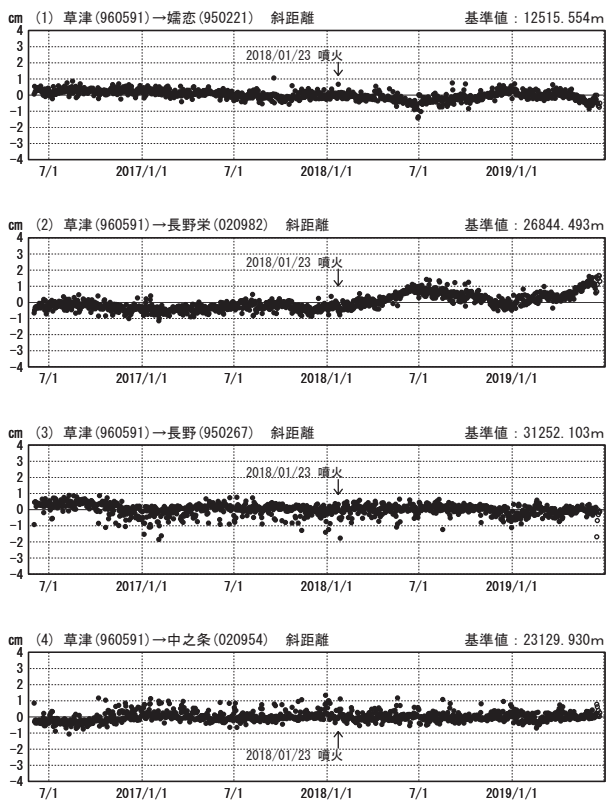

# 草津白根山周辺の地殻変動

—GEONET(電子基準点等)による連続観測結果—

顕著な地殻変動は観測されていません。

草津白根山周辺 GNSS連続観測基線図

基線変化グラフ

期間：2016/06/01～2019/06/22 JST

基線変化グラフ

期間：2018/06/01～2019/06/22 JST