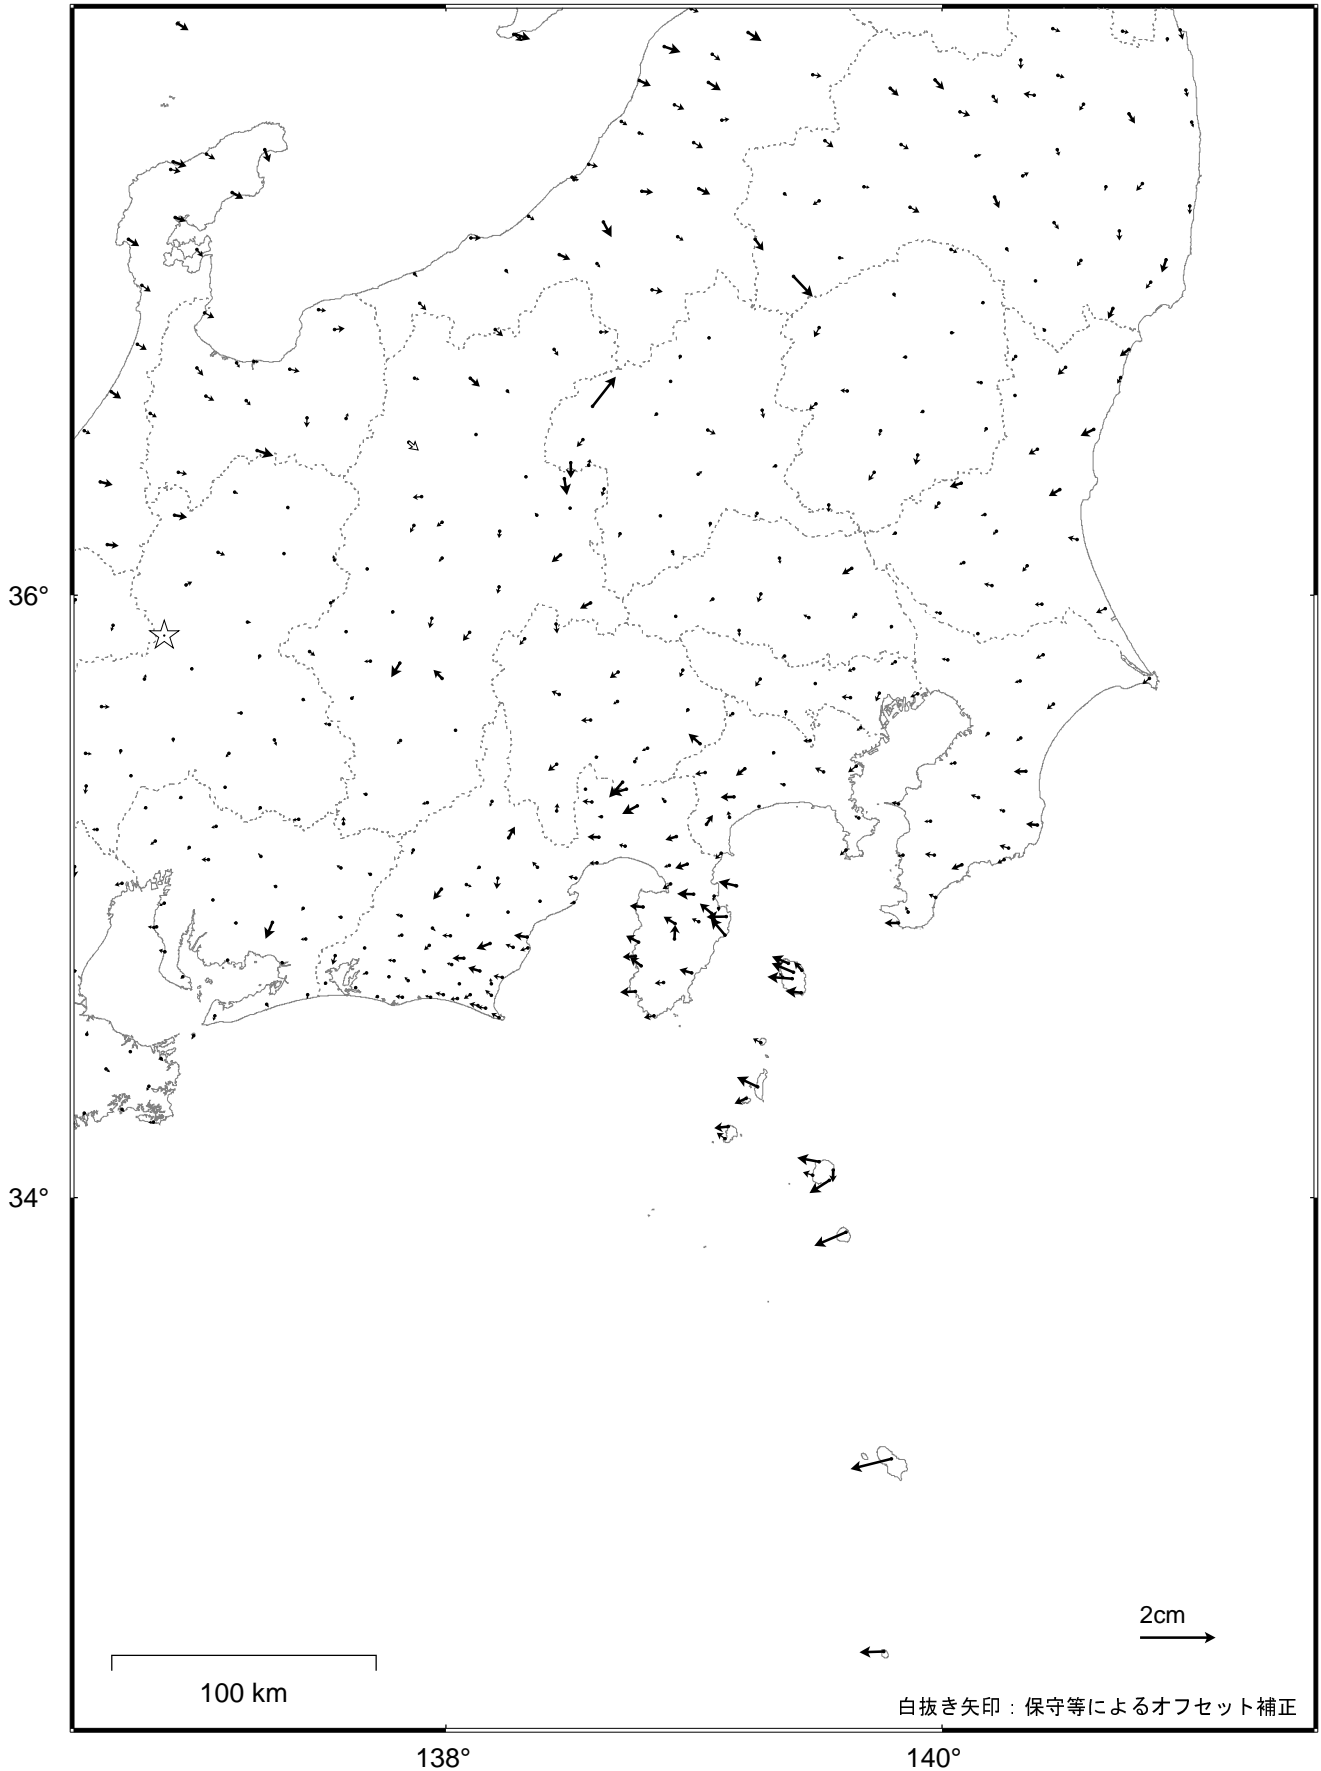

関東・中部地方の地殻変動（水平）－1か月－

基準期間：2019/06/27 -- 2019/07/03 [F3：最終解]

比較期間：2019/07/28 -- 2019/08/03 [R3：速報解]

☆ 固定局：白鳥（岐阜県）

・ 特段の変化は見られない。