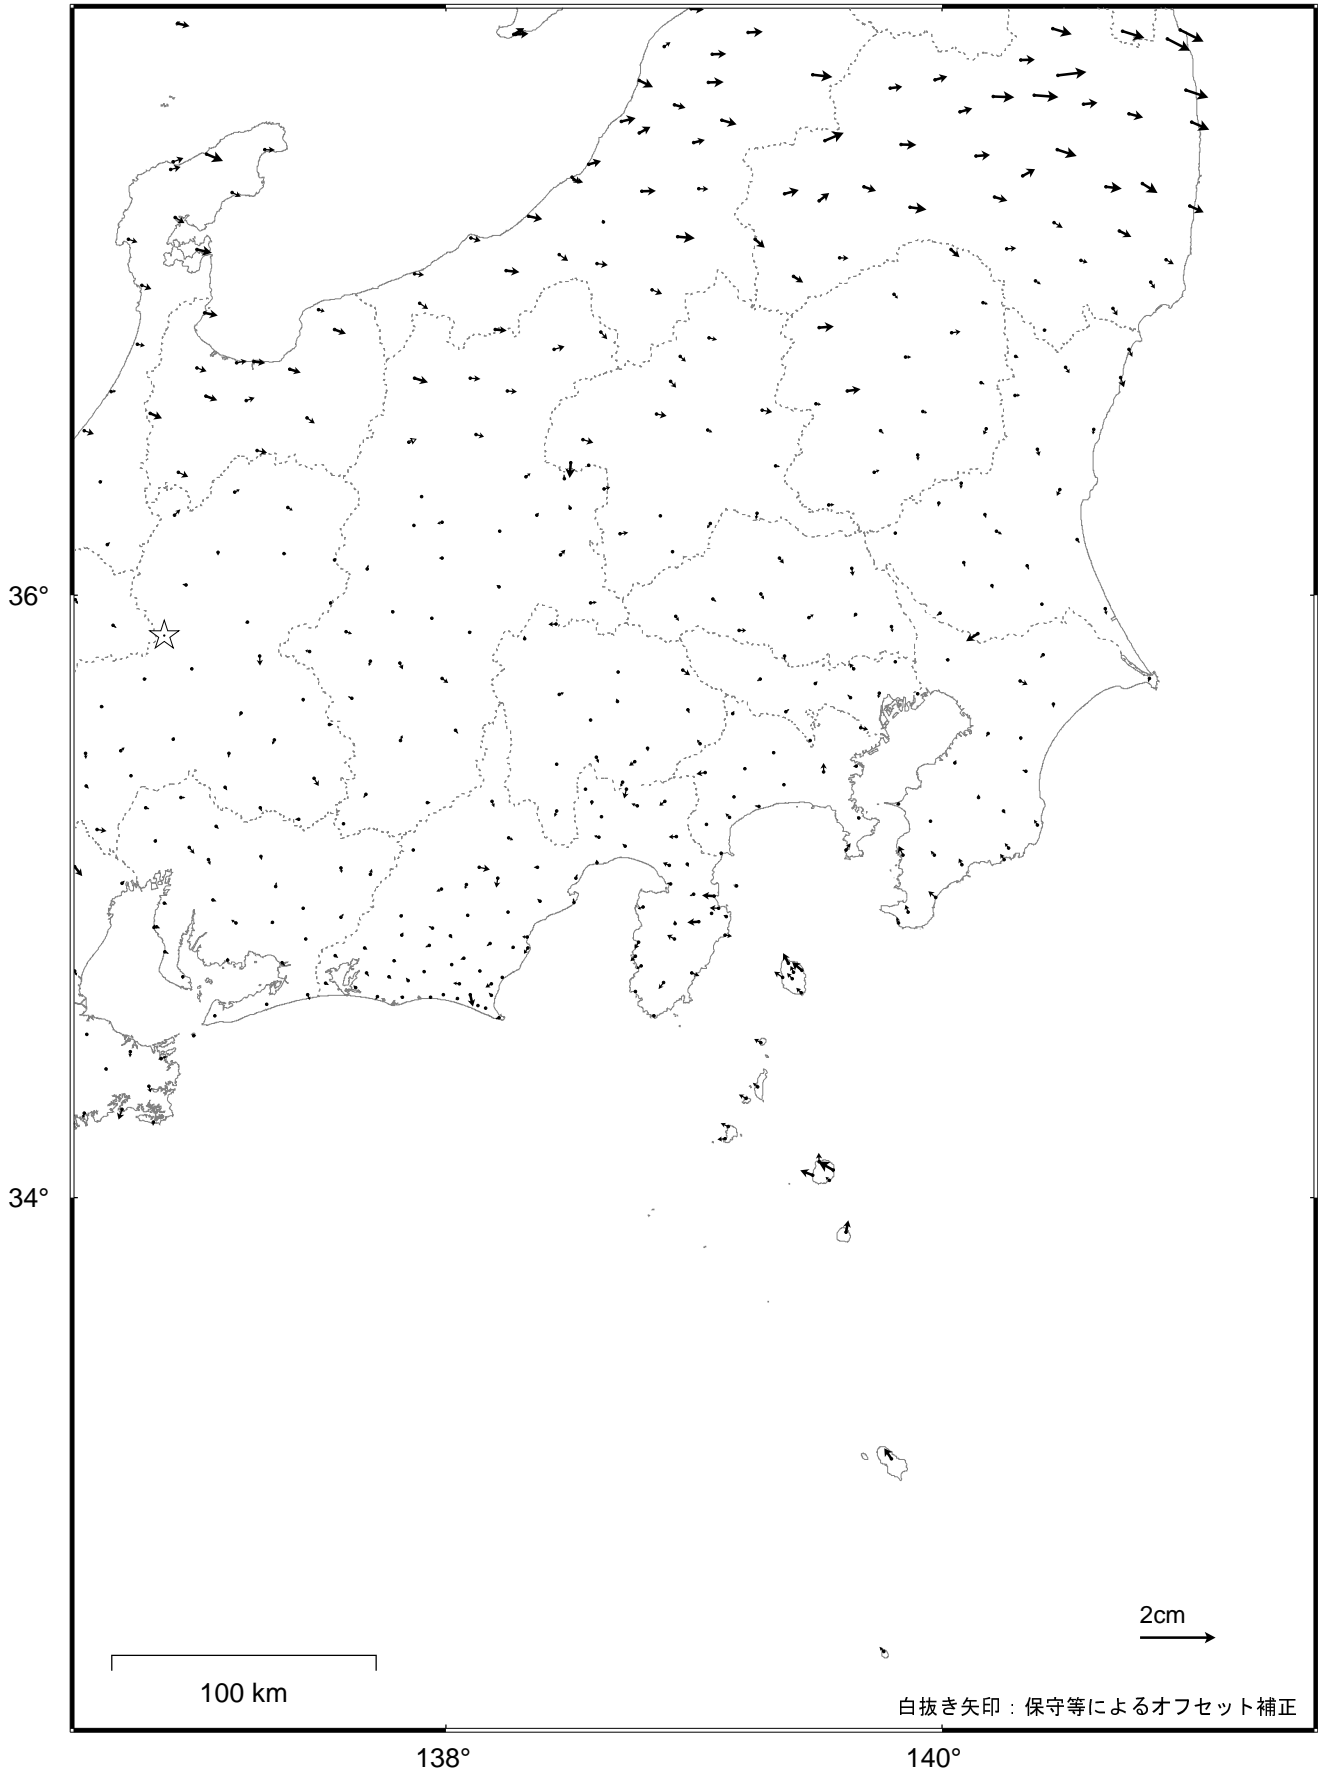

### 関東・中部地方の地殻変動（水平）－1か月－

基準期間：2019/07/18 -- 2019/07/24 [F3：最終解]

比較期間：2019/08/18 -- 2019/08/24 [R3：速報解]

☆ 固定局：白鳥（岐阜県）

・平成23年(2011年)東北地方太平洋沖地震後の余効変動が見られる。