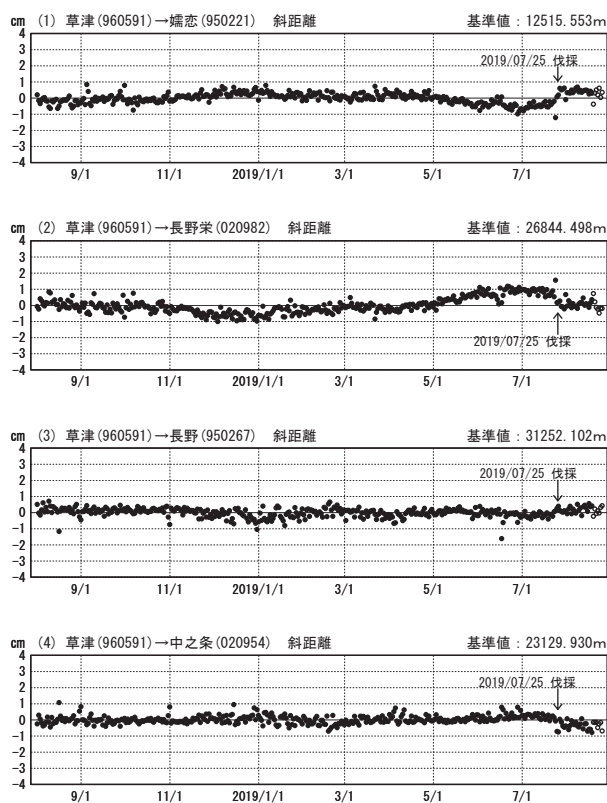

草津白根山周辺の地殻変動

—GEONET (電子基準点等) による連続観測結果—

顕著な地殻変動は観測されていません。

草津白根山周辺 GNSS連続観測基線図

基線変化グラフ

期間：2016/08/01～2019/08/24 JST

基線変化グラフ

期間：2018/08/01～2019/08/24 JST