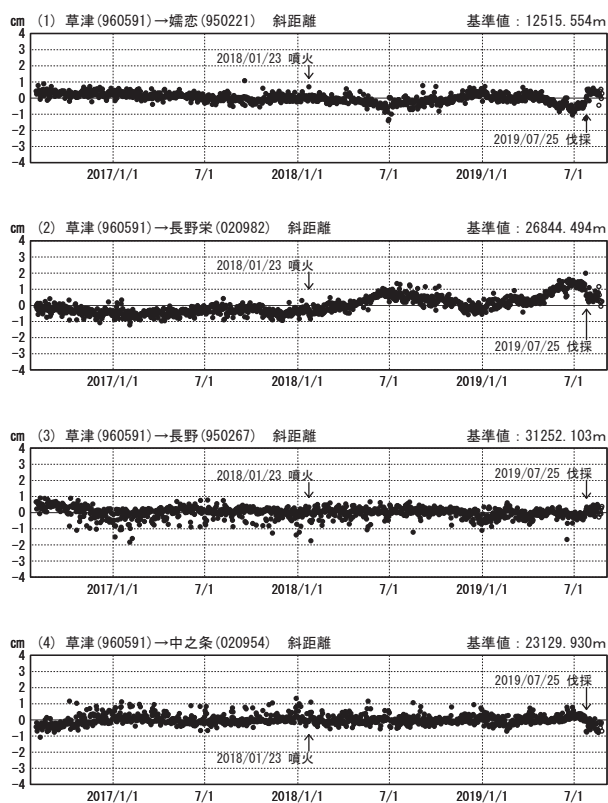

草津白根山周辺の地殻変動

—GEONET (電子基準点等) による連続観測結果—

顕著な地殻変動は観測されていません。

草津白根山周辺 GNSS連続観測基線図

基線変化グラフ

期間：2016/08/01～2019/08/24 JST

基線変化グラフ

期間：2018/08/01～2019/08/24 JST