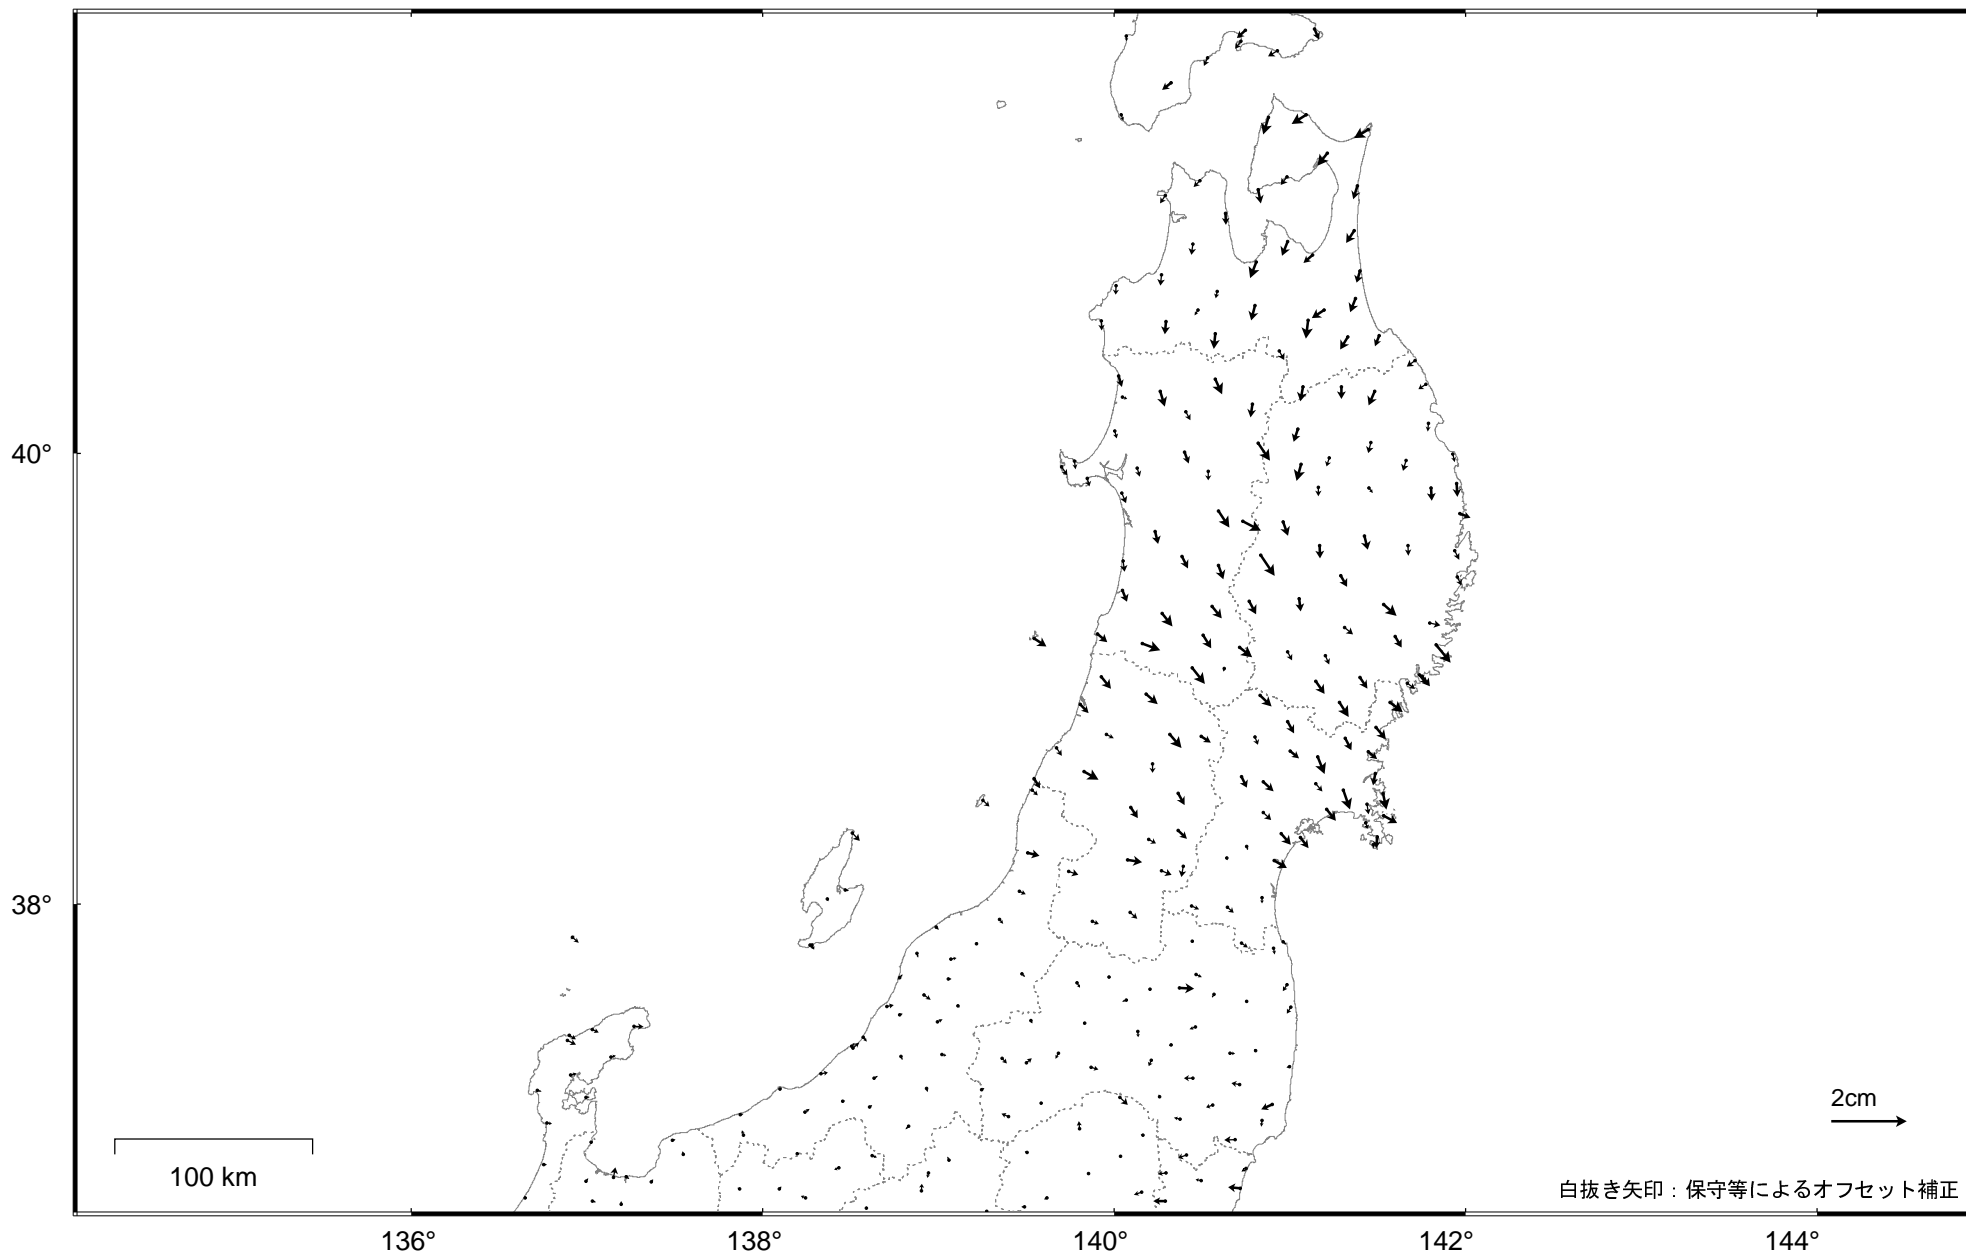

### 東北地方の地殻変動（水平）－1か月－

基準期間：2019/09/20 -- 2019/09/26 [F3：最終解]

比較期間：2019/10/20 -- 2019/10/26 [R3：速報解]

☆ 固定局：白鳥（岐阜県） ・平成23年(2011年)東北地方太平洋沖地震後の余効変動が見られる。