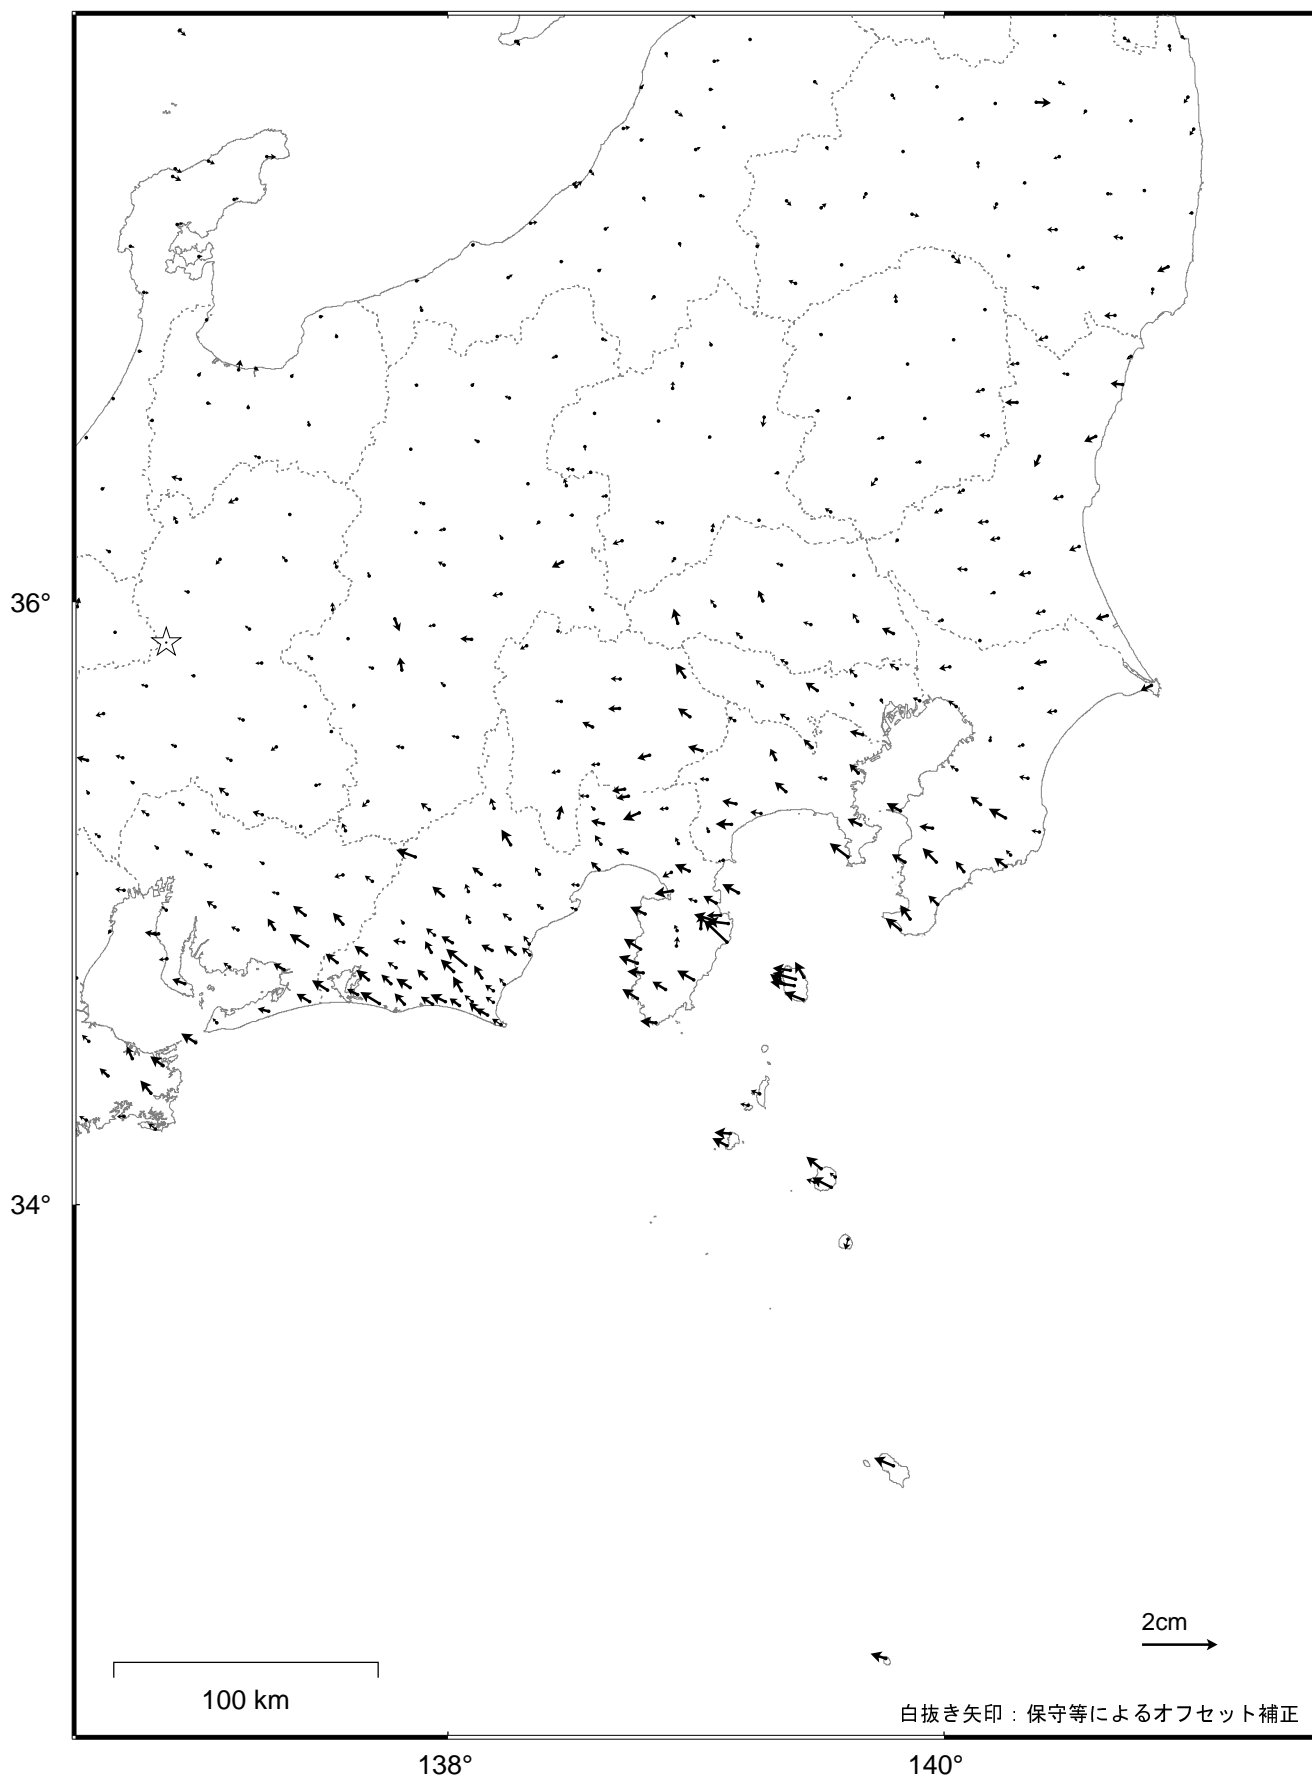

## 関東・中部地方の地殻変動（水平）－1か月－

基準期間：2019/09/20 -- 2019/09/26 [F3：最終解]

比較期間：2019/10/20 -- 2019/10/26 [R3：速報解]

☆ 固定局：白鳥（岐阜県）

・ 特段の変化は見られない。