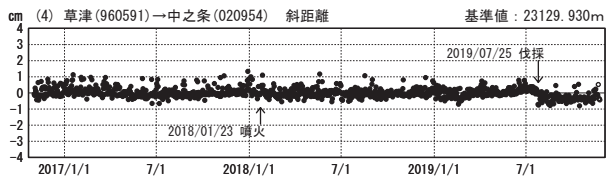

# 草津白根山周辺の地殻変動

—GEONET(電子基準点等)による連続観測結果—

顕著な地殻変動は観測されていません。

草津白根山周辺 GNSS連続観測基線図

基線変化グラフ

期間: 2016/11/01~2019/11/23 JST

基線変化グラフ

期間: 2018/11/01~2019/11/23 JST