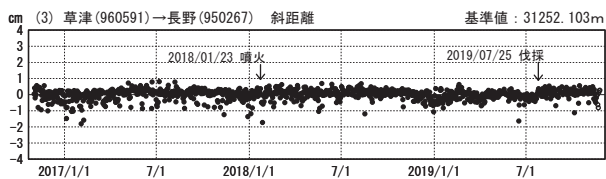

# 草津白根山周辺の地殻変動

—GEONET(電子基準点等)による連続観測結果—

顕著な地殻変動は観測されていません。

草津白根山周辺 GNSS連続観測基線図

基線変化グラフ

期間: 2016/11/01~2019/11/23 JST

基線変化グラフ

期間: 2018/11/01~2019/11/23 JST