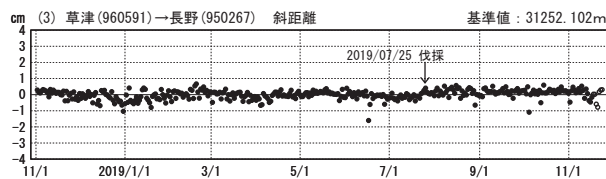

# 草津白根山周辺の地殻変動

—GEONET(電子基準点等)による連続観測結果—

顕著な地殻変動は観測されていません。

草津白根山周辺 GNSS連続観測基線図

基線変化グラフ

期間: 2016/11/01~2019/11/23 JST

基線変化グラフ

期間: 2018/11/01~2019/11/23 JST