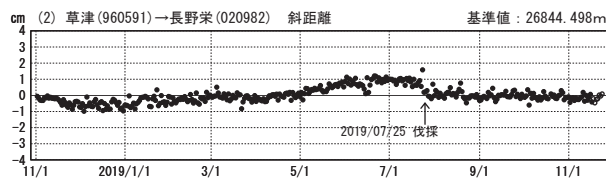

# 草津白根山周辺の地殻変動

—GEONET(電子基準点等)による連続観測結果—

顕著な地殻変動は観測されていません。

草津白根山周辺 GNSS連続観測基線図

基線変化グラフ

期間: 2016/11/01~2019/11/23 JST

基線変化グラフ

期間: 2018/11/01~2019/11/23 JST