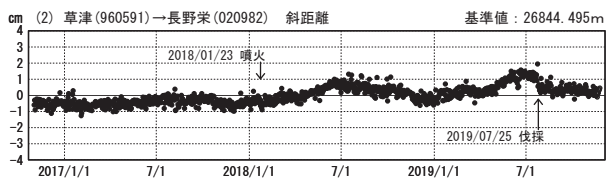

# 草津白根山周辺の地殻変動

—GEONET(電子基準点等)による連続観測結果—

顕著な地殻変動は観測されていません。

草津白根山周辺 GNSS連続観測基線図

基線変化グラフ

期間: 2016/11/01~2019/11/23 JST

基線変化グラフ

期間: 2018/11/01~2019/11/23 JST