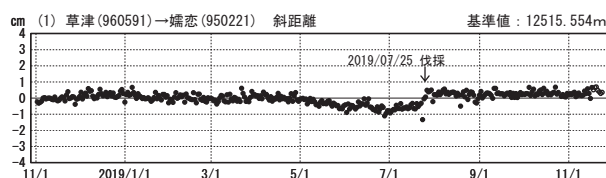

# 草津白根山周辺の地殻変動

—GEONET(電子基準点等)による連続観測結果—

顕著な地殻変動は観測されていません。

草津白根山周辺 GNSS連続観測基線図

基線変化グラフ

期間: 2016/11/01~2019/11/23 JST

基線変化グラフ

期間: 2018/11/01~2019/11/23 JST