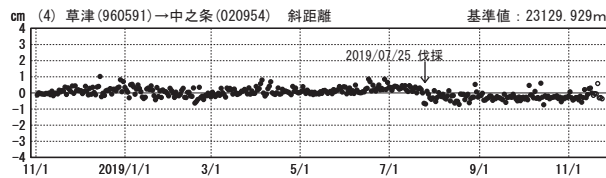

# 草津白根山周辺の地殻変動

—GEONET(電子基準点等)による連続観測結果—

顕著な地殻変動は観測されていません。

草津白根山周辺 GNSS連続観測基線図

基線変化グラフ

期間: 2016/11/01~2019/11/23 JST

基線変化グラフ

期間: 2018/11/01~2019/11/23 JST