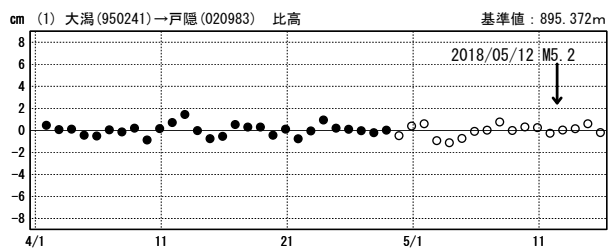

# 長野県北部の地震 (5月12日 M5.2) 前後の観測データ

この地震に伴う明瞭な地殻変動は見られない。

## 基線図

## 成分変化グラフ

期間: 2018/04/01~2018/05/15 JST

期間: 2018/04/01~2018/05/15 JST

●—[F3:最終解] ○—[R3:速報解]