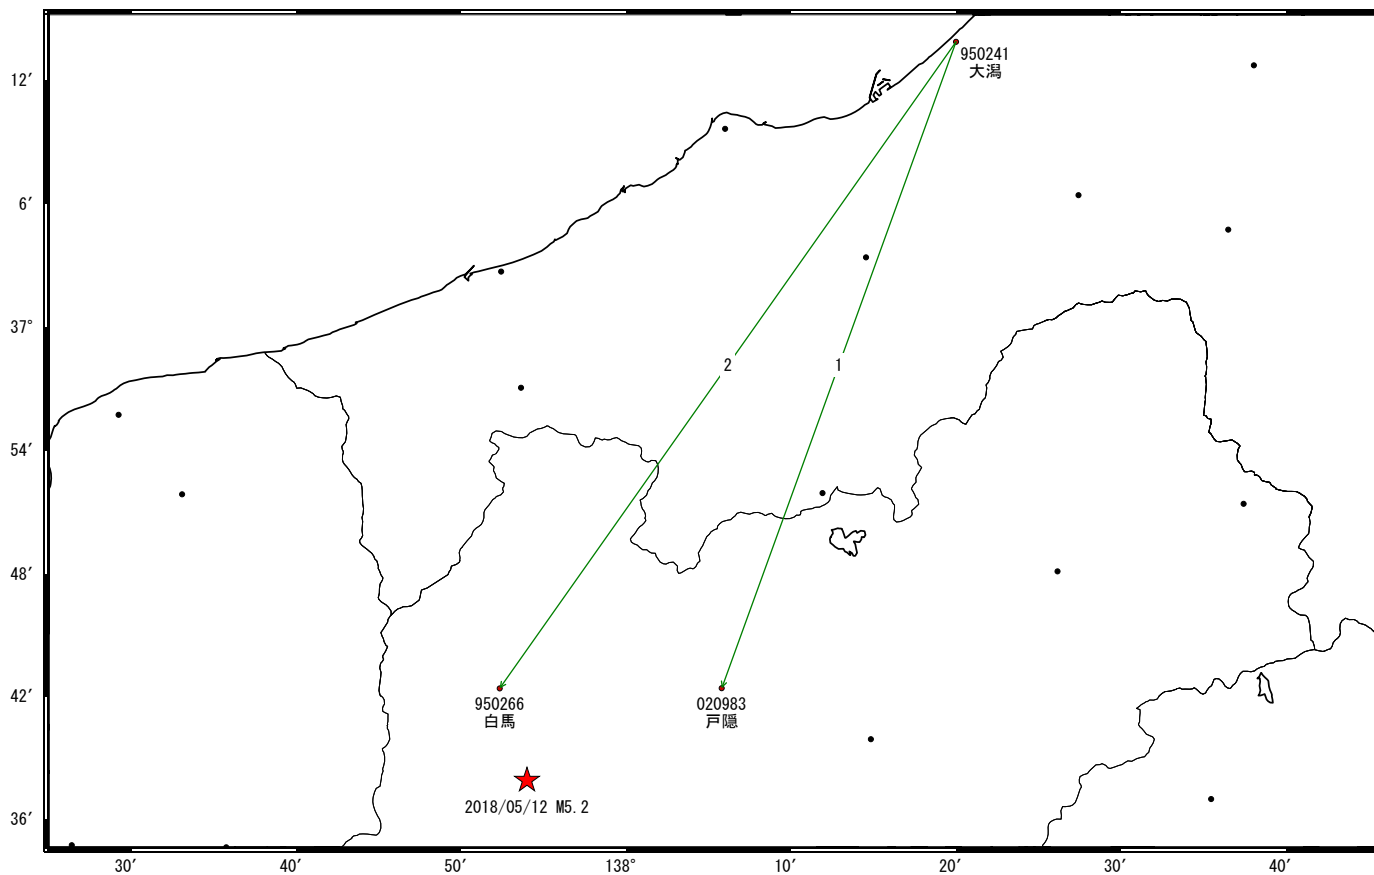

# 長野県北部の地震 (5月12日 M5.2) 前後の観測データ

この地震に伴う明瞭な地殻変動は見られない。

## 基線図

## 成分変化グラフ

期間: 2018/04/01~2018/05/15 JST

期間: 2018/04/01~2018/05/15 JST

●—[F3:最終解] ○—[R3:速報解]