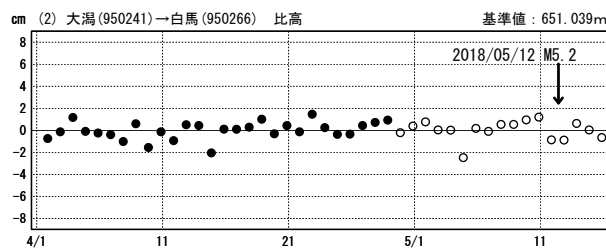

# 長野県北部の地震 (5月12日 M5.2) 前後の観測データ

この地震に伴う明瞭な地殻変動は見られない。

## 基線図

## 成分変化グラフ

期間: 2018/04/01~2018/05/15 JST

期間: 2018/04/01~2018/05/15 JST

●—[F3:最終解] ○—[R3:速報解]