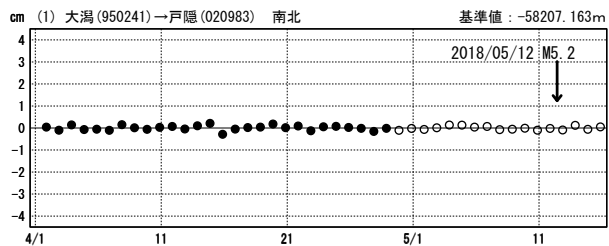

# 長野県北部の地震 (5月12日 M5.2) 前後の観測データ

この地震に伴う明瞭な地殻変動は見られない。

## 基線図

## 成分変化グラフ

期間: 2018/04/01~2018/05/15 JST

期間: 2018/04/01~2018/05/15 JST

●—[F3:最終解] ○—[R3:速報解]