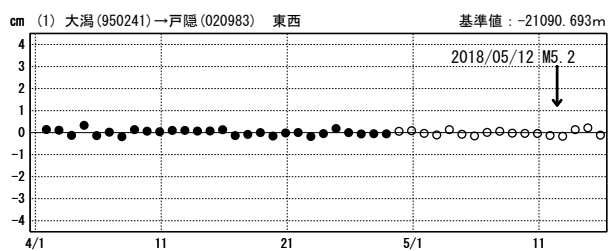

# 長野県北部の地震 (5月12日 M5.2) 前後の観測データ

この地震に伴う明瞭な地殻変動は見られない。

## 基線図

## 成分変化グラフ

期間: 2018/04/01~2018/05/15 JST

期間: 2018/04/01~2018/05/15 JST

●—[F3:最終解] ○—[R3:速報解]