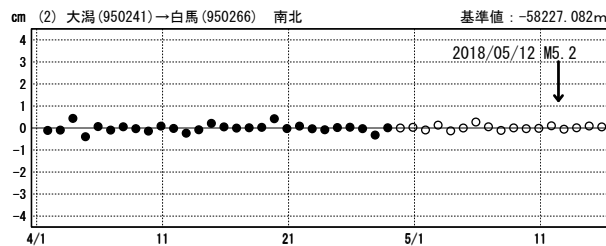

# 長野県北部の地震 (5月12日 M5.2) 前後の観測データ

この地震に伴う明瞭な地殻変動は見られない。

## 基線図

## 成分変化グラフ

期間: 2018/04/01~2018/05/15 JST

期間: 2018/04/01~2018/05/15 JST

●—[F3:最終解] ○—[R3:速報解]