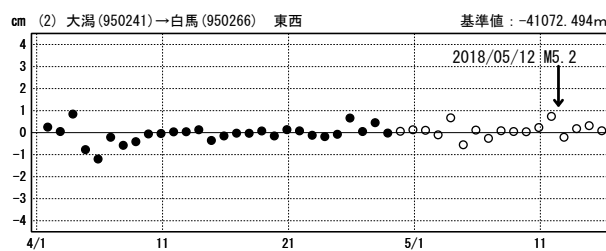

# 長野県北部の地震 (5月12日 M5.2) 前後の観測データ

この地震に伴う明瞭な地殻変動は見られない。

## 基線図

## 成分変化グラフ

期間: 2018/04/01~2018/05/15 JST

期間: 2018/04/01~2018/05/15 JST

●—[F3:最終解] ○—[R3:速報解]