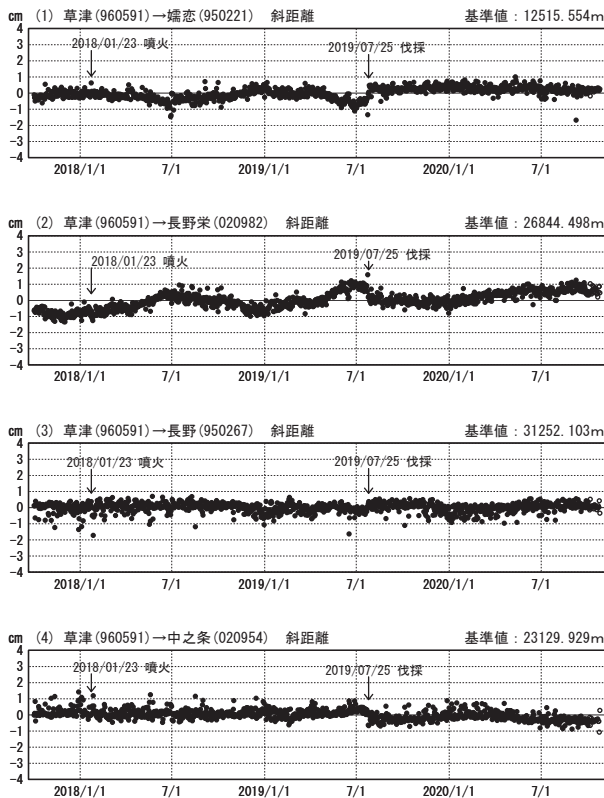

# 草津白根山周辺の地殻変動

—GEONET(電子基準点等)による連続観測結果—

顕著な地殻変動は観測されていません。

草津白根山周辺 GNSS連続観測基線図

基線変化グラフ

期間: 2017/10/01~2020/10/24 JST

基線変化グラフ

期間: 2019/10/01~2020/10/24 JST