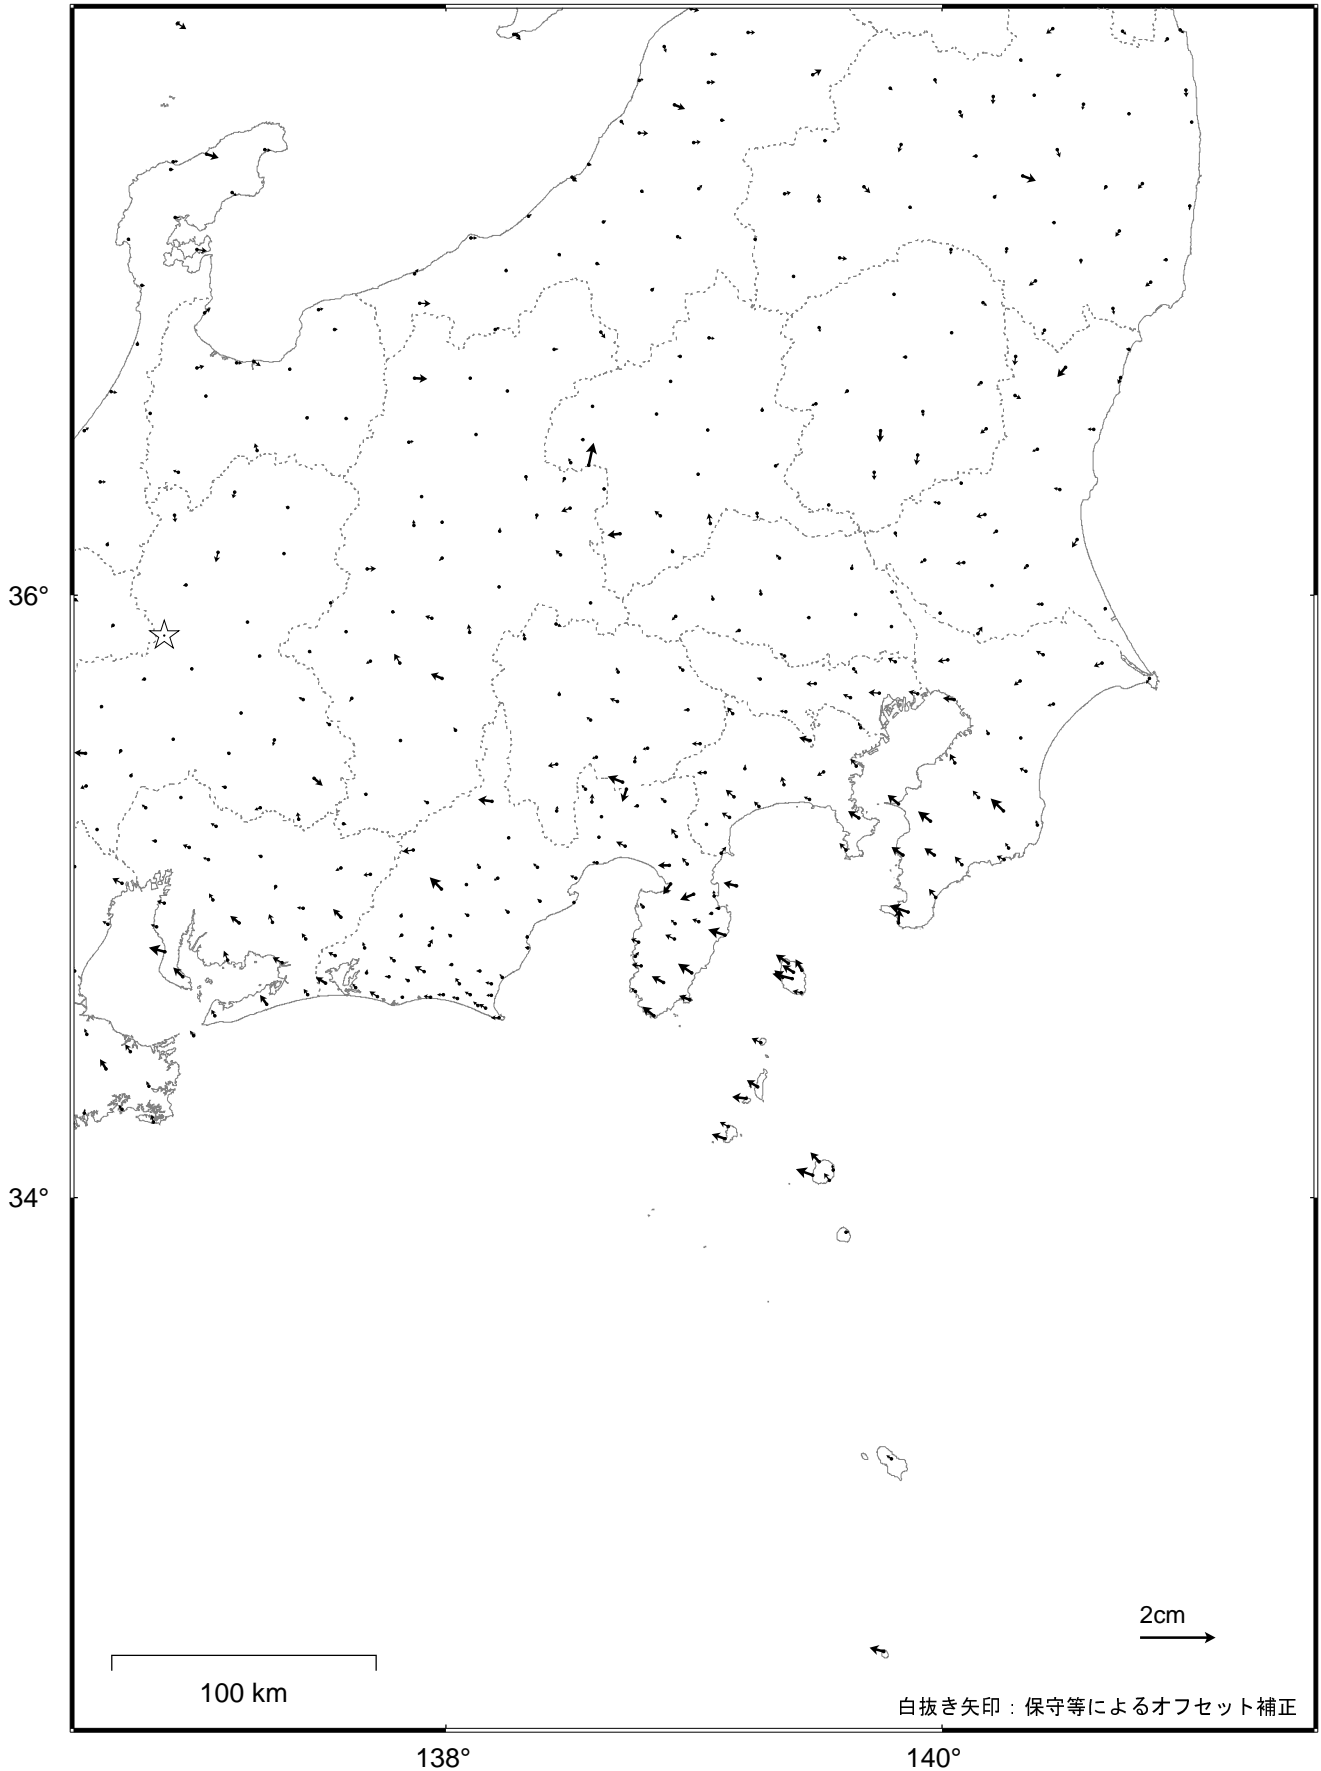

関東・中部地方の地殻変動（水平）－ 1 か月－

基準期間：2020/09/18 -- 2020/09/24 [F3：最終解]

比較期間：2020/10/18 -- 2020/10/24 [R3：速報解]

☆ 固定局：白鳥（岐阜県）

・ 特段の変化は見られない。