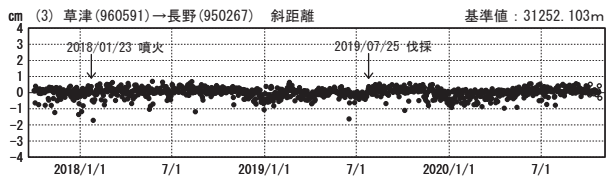

# 草津白根山周辺の地殻変動

—GEONET(電子基準点等)による連続観測結果—

顕著な地殻変動は観測されていません。

草津白根山周辺 GNSS連続観測基線図

基線変化グラフ

期間: 2017/10/01~2020/10/24 JST

基線変化グラフ

期間: 2019/10/01~2020/10/24 JST