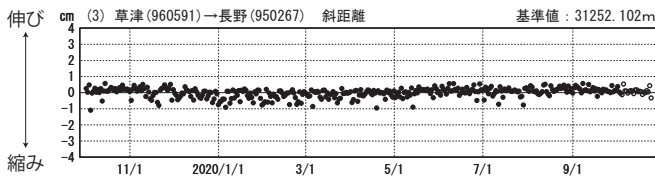

# 草津白根山周辺の地殻変動

—GEONET(電子基準点等)による連続観測結果—

顕著な地殻変動は観測されていません。

草津白根山周辺 GNSS連続観測基線図

基線変化グラフ

期間: 2017/10/01~2020/10/24 JST

基線変化グラフ

期間: 2019/10/01~2020/10/24 JST