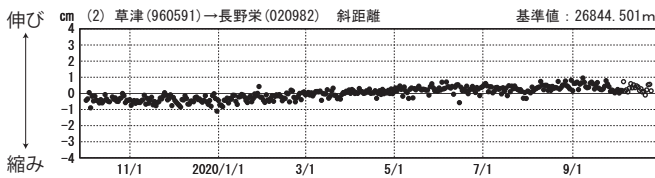

# 草津白根山周辺の地殻変動

—GEONET(電子基準点等)による連続観測結果—

顕著な地殻変動は観測されていません。

草津白根山周辺 GNSS連続観測基線図

基線変化グラフ

期間: 2017/10/01~2020/10/24 JST

基線変化グラフ

期間: 2019/10/01~2020/10/24 JST