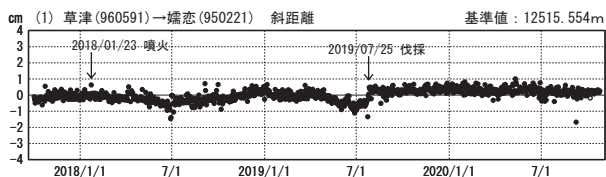

# 草津白根山周辺の地殻変動

—GEONET(電子基準点等)による連続観測結果—

顕著な地殻変動は観測されていません。

草津白根山周辺 GNSS連続観測基線図

基線変化グラフ

期間: 2017/10/01~2020/10/24 JST

基線変化グラフ

期間: 2019/10/01~2020/10/24 JST