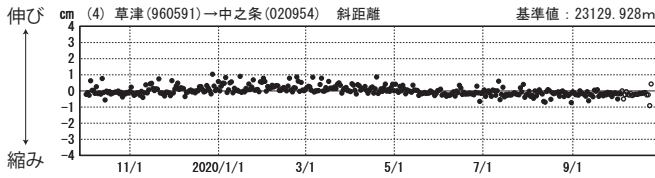

# 草津白根山周辺の地殻変動

—GEONET(電子基準点等)による連続観測結果—

顕著な地殻変動は観測されていません。

草津白根山周辺 GNSS連続観測基線図

基線変化グラフ

期間: 2017/10/01~2020/10/24 JST

基線変化グラフ

期間: 2019/10/01~2020/10/24 JST