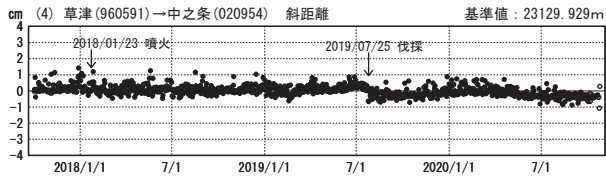

# 草津白根山周辺の地殻変動

—GEONET(電子基準点等)による連続観測結果—

顕著な地殻変動は観測されていません。

草津白根山周辺 GNSS連続観測基線図

基線変化グラフ

期間: 2017/10/01~2020/10/24 JST

基線変化グラフ

期間: 2019/10/01~2020/10/24 JST