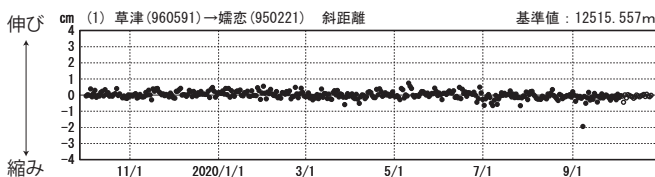

# 草津白根山周辺の地殻変動

—GEONET(電子基準点等)による連続観測結果—

顕著な地殻変動は観測されていません。

草津白根山周辺 GNSS連続観測基線図

基線変化グラフ

期間: 2017/10/01~2020/10/24 JST

基線変化グラフ

期間: 2019/10/01~2020/10/24 JST