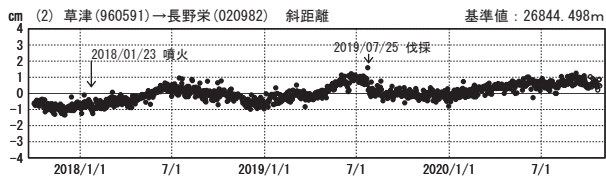

# 草津白根山周辺の地殻変動

—GEONET(電子基準点等)による連続観測結果—

顕著な地殻変動は観測されていません。

草津白根山周辺 GNSS連続観測基線図

基線変化グラフ

期間: 2017/10/01~2020/10/24 JST

基線変化グラフ

期間: 2019/10/01~2020/10/24 JST