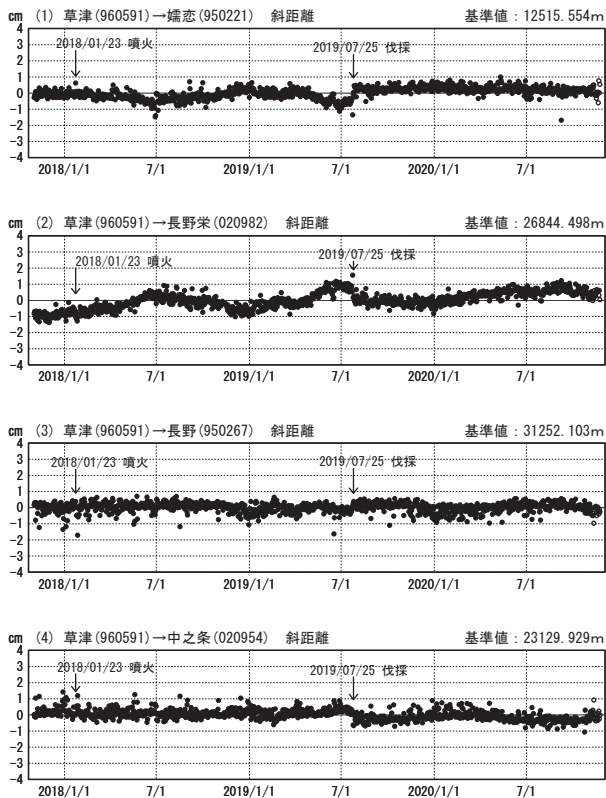

# 草津白根山周辺の地殻変動

—GEONET(電子基準点等)による連続観測結果—

顕著な地殻変動は観測されていません。

草津白根山周辺 GNSS連続観測基線図

基線変化グラフ

期間: 2017/11/01~2020/11/22 JST

基線変化グラフ

期間: 2019/11/01~2020/11/22 JST