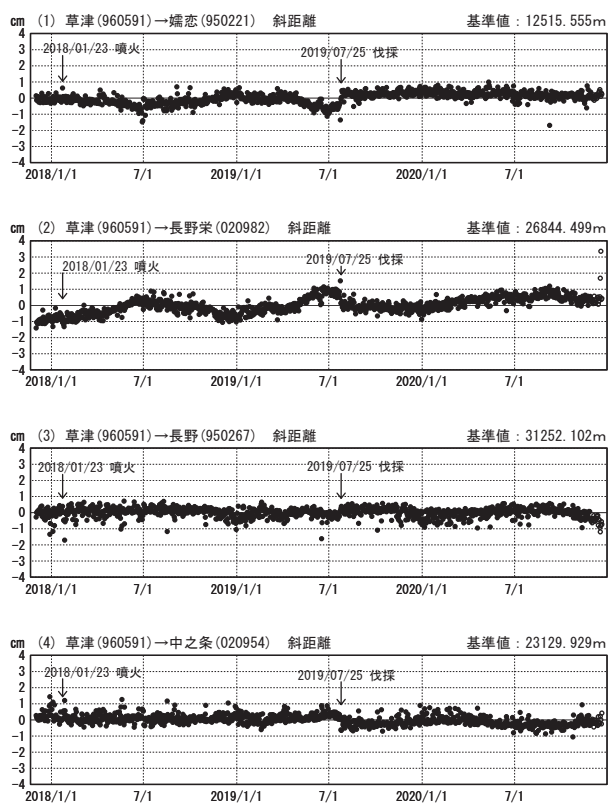

# 草津白根山周辺の地殻変動

—GEONET (電子基準点等) による連続観測結果—

顕著な地殻変動は観測されていません。

草津白根山周辺 GNSS連続観測基線図

基線変化グラフ

期間：2017/12/01～2020/12/19 JST

基線変化グラフ

期間：2019/12/01～2020/12/19 JST