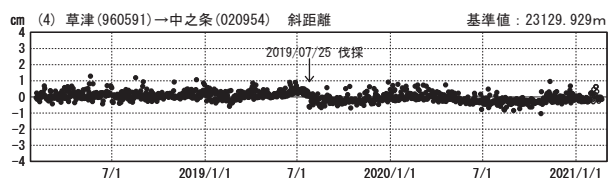

草津白根山周辺の地殻変動

—GEONET (電子基準点等) による連続観測結果—

顕著な地殻変動は観測されていません。

草津白根山周辺 GNSS連続観測基線図

基線変化グラフ

期間：2018/02/01～2021/02/20 JST

基線変化グラフ

期間：2020/02/01～2021/02/20 JST