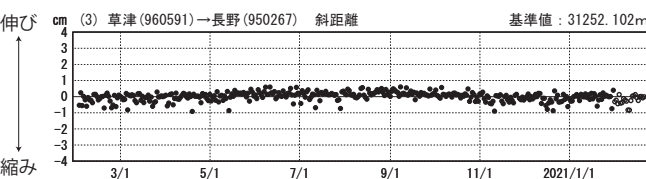

草津白根山周辺の地殻変動

—GEONET (電子基準点等) による連続観測結果—

顕著な地殻変動は観測されていません。

草津白根山周辺 GNSS連続観測基線図

基線変化グラフ

期間：2018/02/01～2021/02/20 JST

基線変化グラフ

期間：2020/02/01～2021/02/20 JST