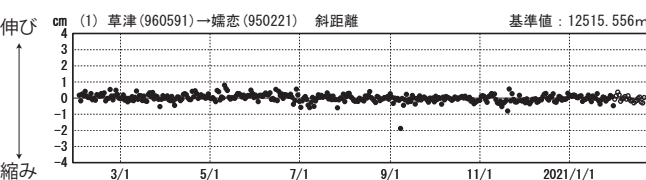

草津白根山周辺の地殻変動

—GEONET (電子基準点等) による連続観測結果—

顕著な地殻変動は観測されていません。

草津白根山周辺 GNSS連続観測基線図

基線変化グラフ

期間：2018/02/01～2021/02/20 JST

基線変化グラフ

期間：2020/02/01～2021/02/20 JST