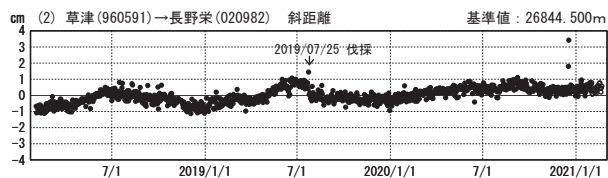

草津白根山周辺の地殻変動

—GEONET (電子基準点等) による連続観測結果—

顕著な地殻変動は観測されていません。

草津白根山周辺 GNSS連続観測基線図

基線変化グラフ

期間：2018/02/01～2021/02/20 JST

基線変化グラフ

期間：2020/02/01～2021/02/20 JST