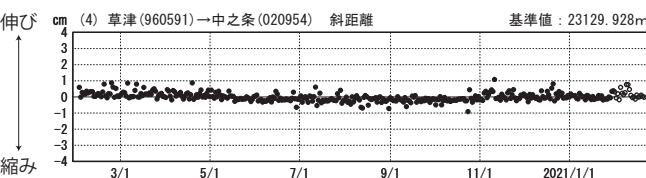

草津白根山周辺の地殻変動

—GEONET (電子基準点等) による連続観測結果—

顕著な地殻変動は観測されていません。

草津白根山周辺 GNSS連続観測基線図

基線変化グラフ

期間：2018/02/01～2021/02/20 JST

基線変化グラフ

期間：2020/02/01～2021/02/20 JST