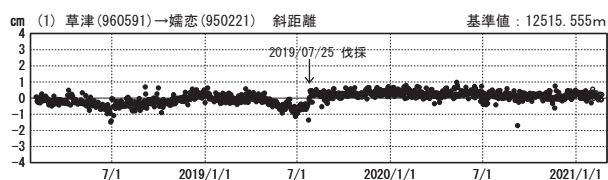

草津白根山周辺の地殻変動

—GEONET (電子基準点等) による連続観測結果—

顕著な地殻変動は観測されていません。

草津白根山周辺 GNSS連続観測基線図

基線変化グラフ

期間：2018/02/01～2021/02/20 JST

基線変化グラフ

期間：2020/02/01～2021/02/20 JST