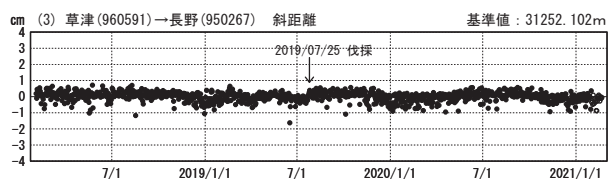

草津白根山周辺の地殻変動

—GEONET (電子基準点等) による連続観測結果—

顕著な地殻変動は観測されていません。

草津白根山周辺 GNSS連続観測基線図

基線変化グラフ

期間：2018/02/01～2021/02/20 JST

基線変化グラフ

期間：2020/02/01～2021/02/20 JST