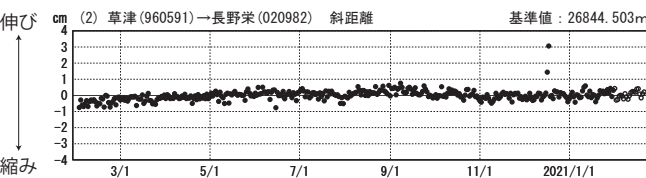

草津白根山周辺の地殻変動

—GEONET (電子基準点等) による連続観測結果—

顕著な地殻変動は観測されていません。

草津白根山周辺 GNSS連続観測基線図

基線変化グラフ

期間：2018/02/01～2021/02/20 JST

基線変化グラフ

期間：2020/02/01～2021/02/20 JST