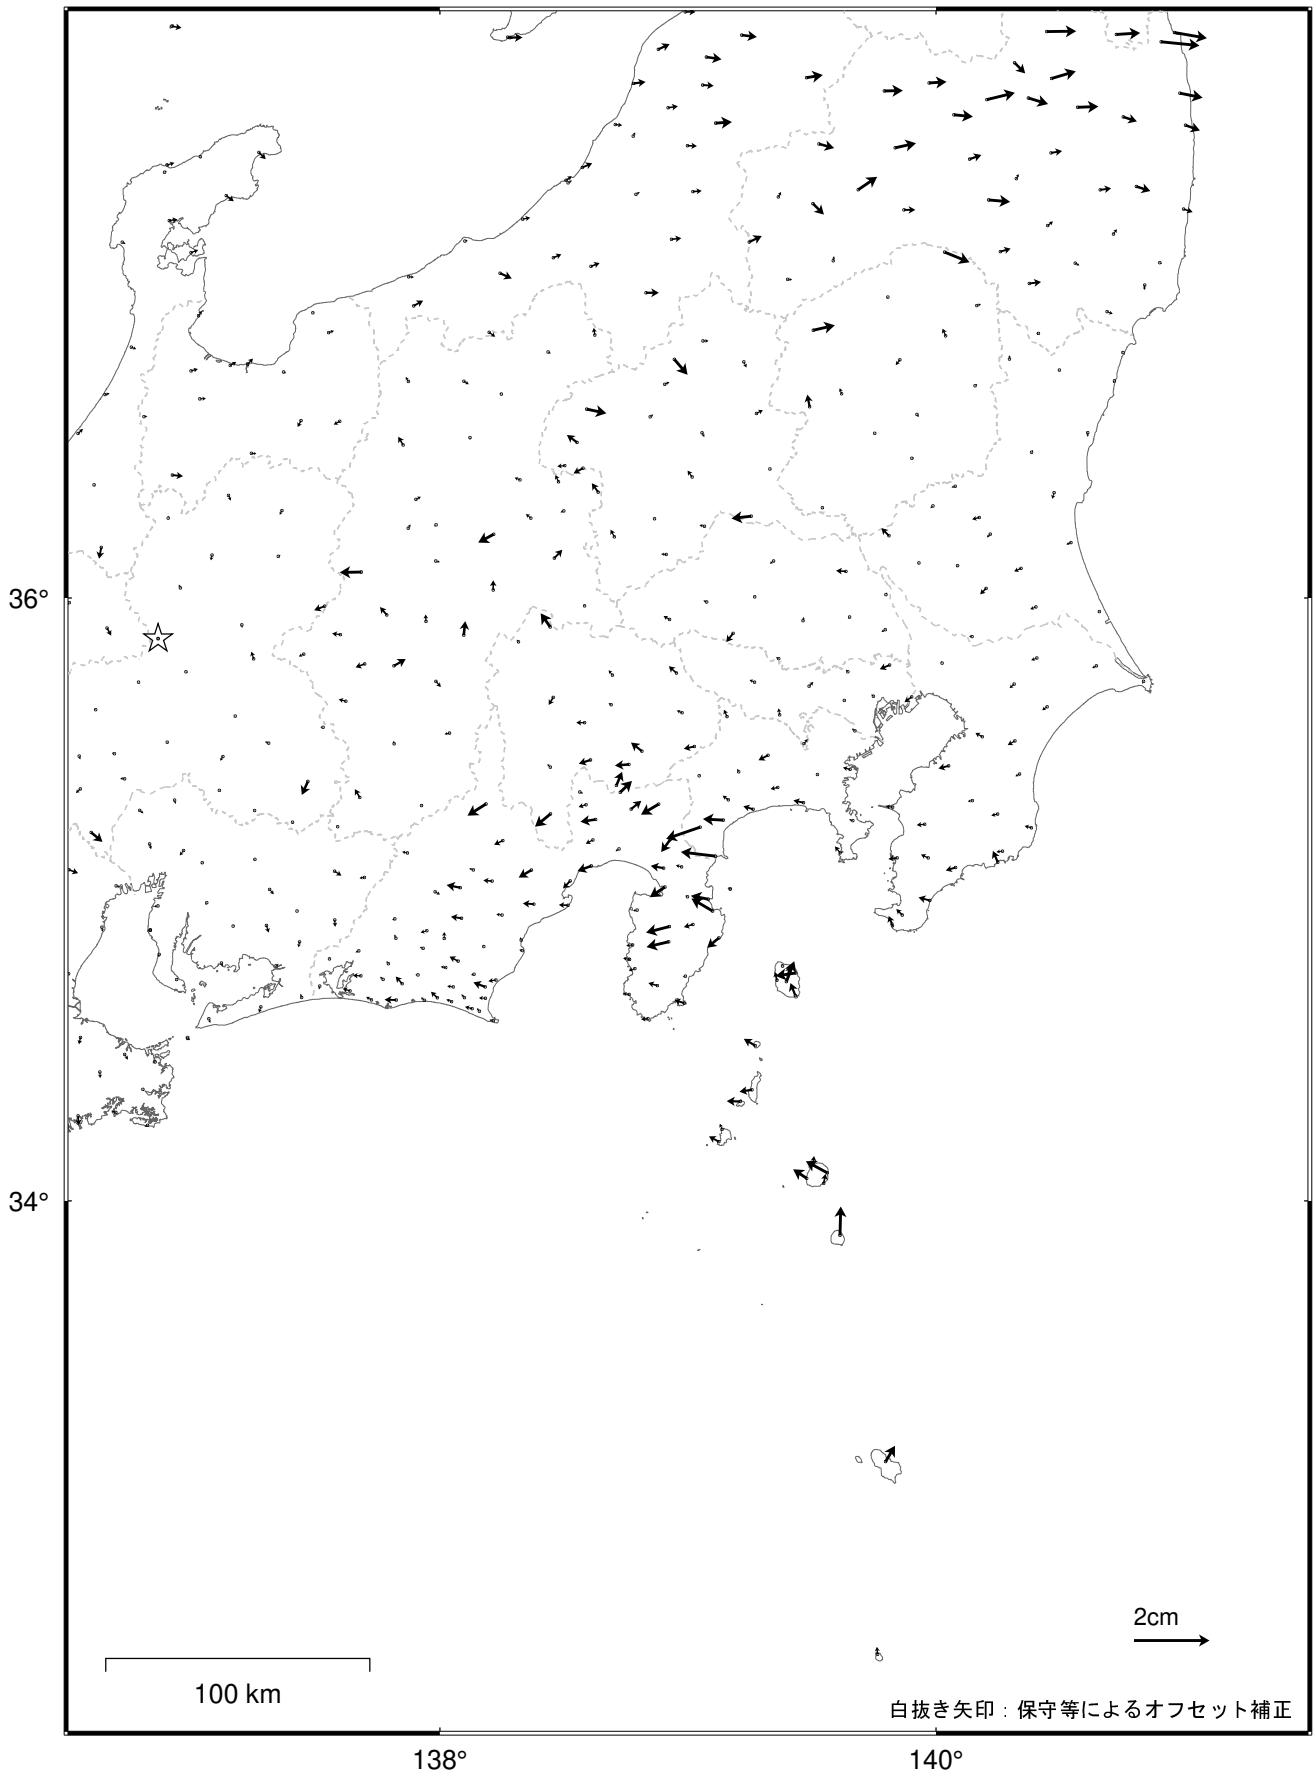

## 関東・中部地方の地殻変動（水平）－1か月－

基準期間：2021/04/16 -- 2021/04/22 [F5：最終解]

比較期間：2021/05/16 -- 2021/05/22 [R5：速報解]

☆ 固定局：白鳥（岐阜県）

- ・宮城県と福島県の県境付近では、2021年5月1日に発生した宮城県沖の地震に伴う地殻変動が見られる。