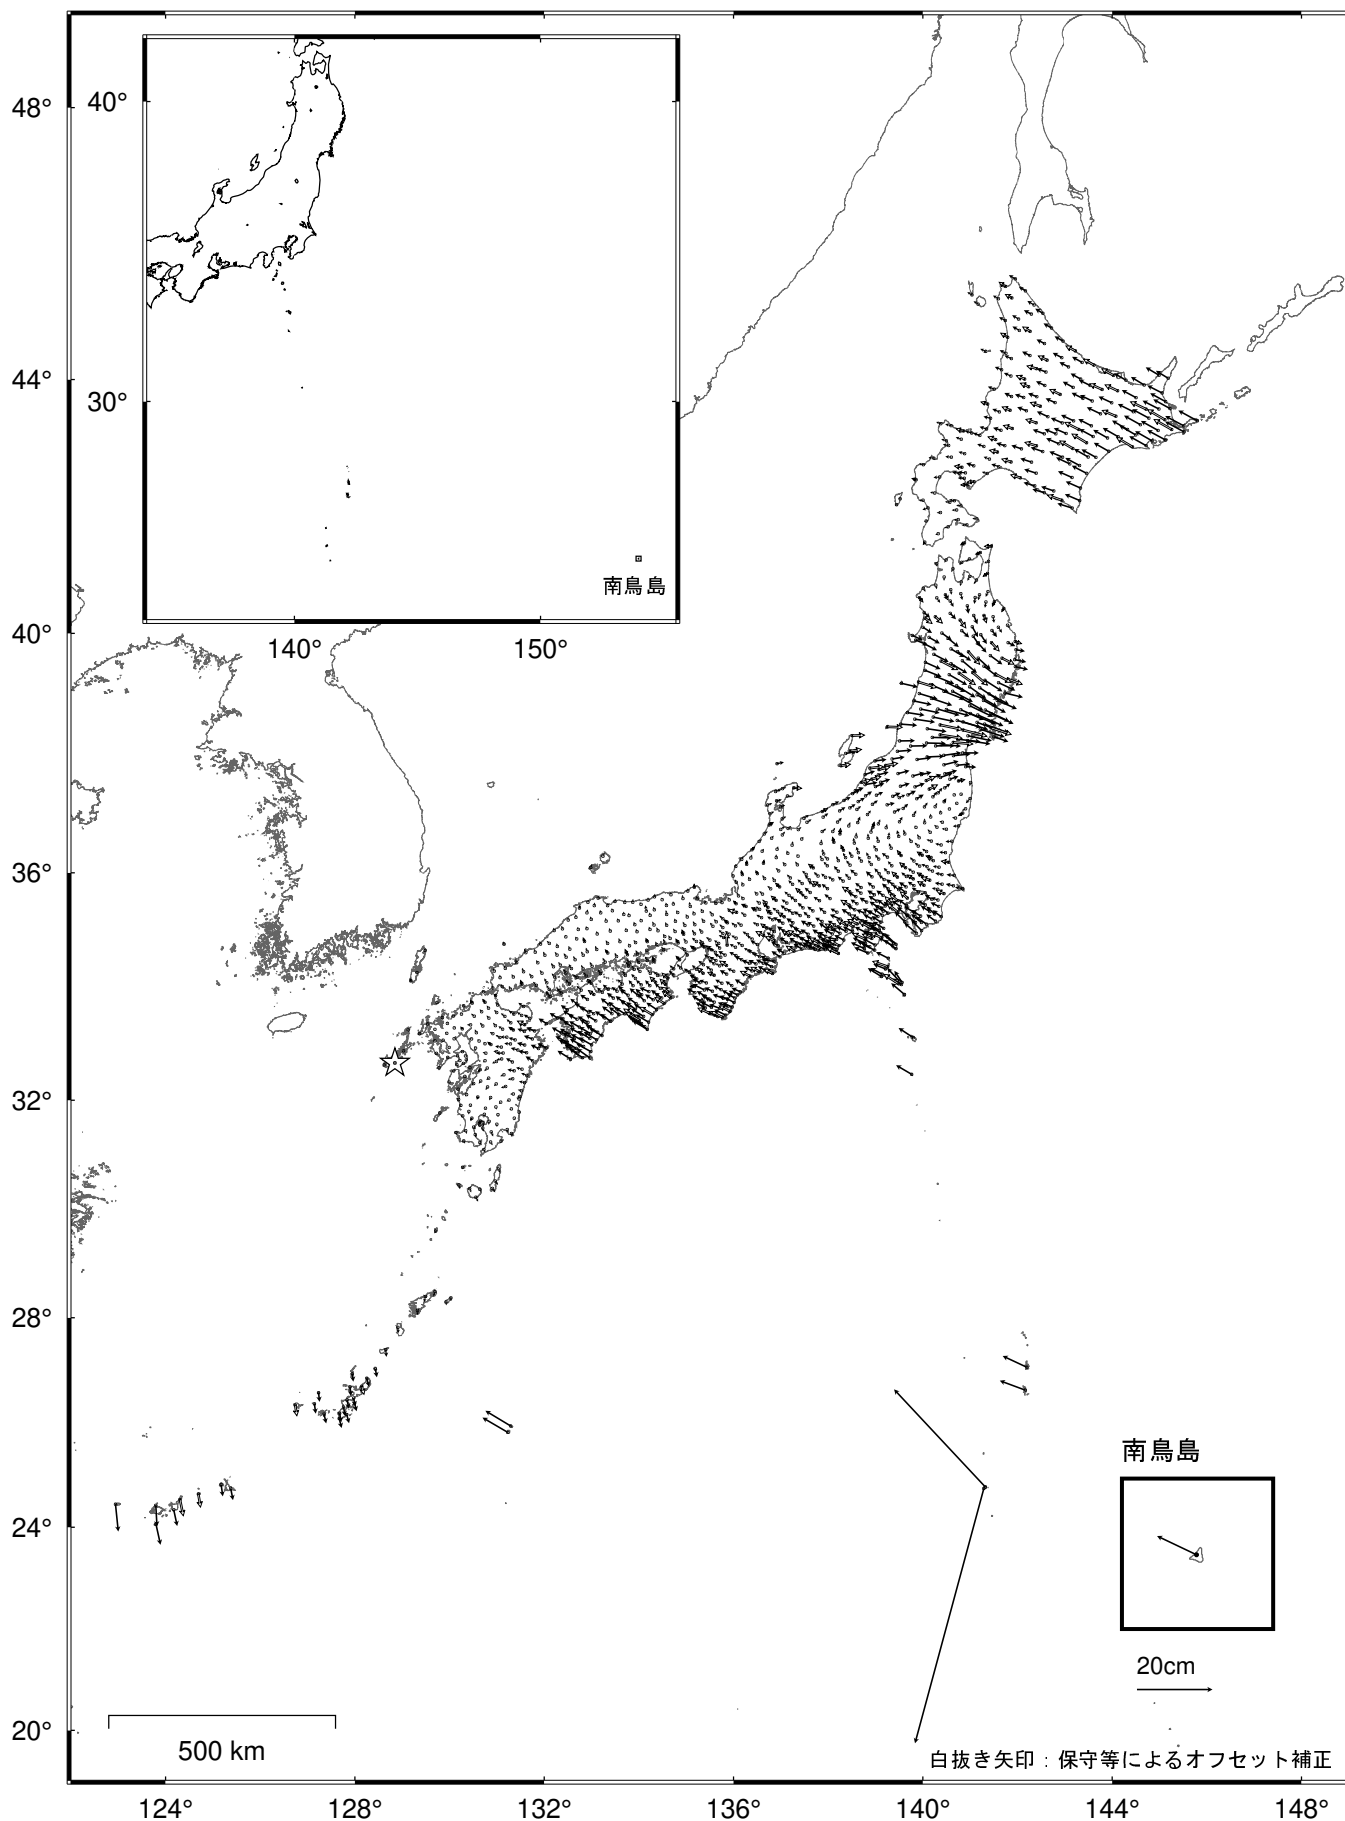

全国の地殻変動（水平） - 1年間 -

基準期間：2020/06/13 -- 2020/06/19 [F5：最終解]

比較期間：2021/06/13 -- 2021/06/19 [R5：速報解]

☆ 固定局：福江（長崎県）

- ・東北地方を中心とした広い範囲で、平成23年(2011年)東北地方太平洋沖地震後の余効変動が見られる。
- ・硫黄島では、島内の地殻変動が見られる。
- ・その他の地方では、プレート運動による定常的な地殻変動が見られる。