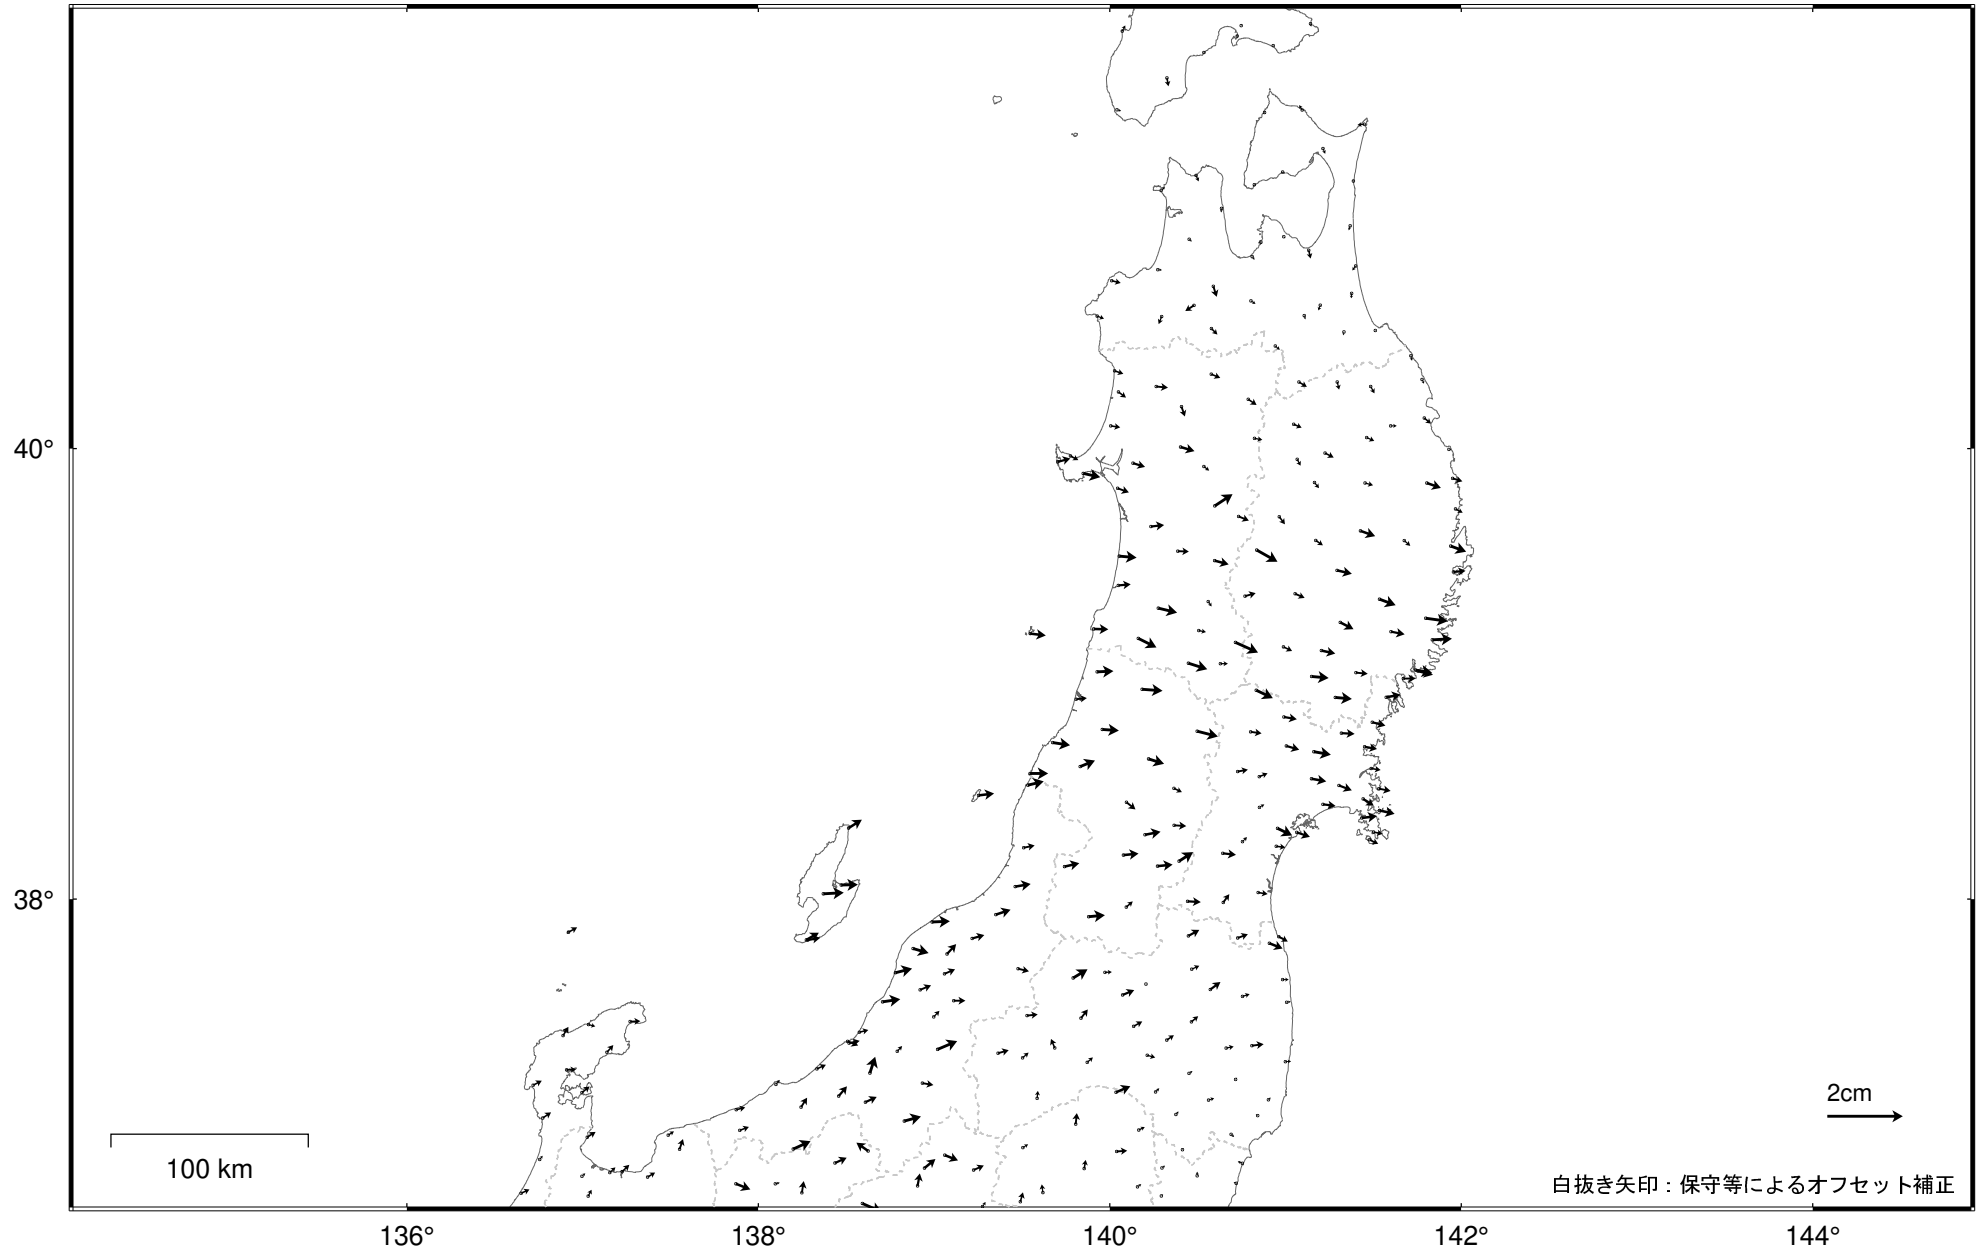

東北地方の地殻変動（水平）－1か月－

基準期間：2022/01/13 -- 2022/01/19 [F 5：最終解]

比較期間：2022/02/13 -- 2022/02/19 [R 5：速報解]

☆ 固定局：白鳥（岐阜県） ・平成23年(2011年)東北地方太平洋沖地震後の余効変動が見られる。