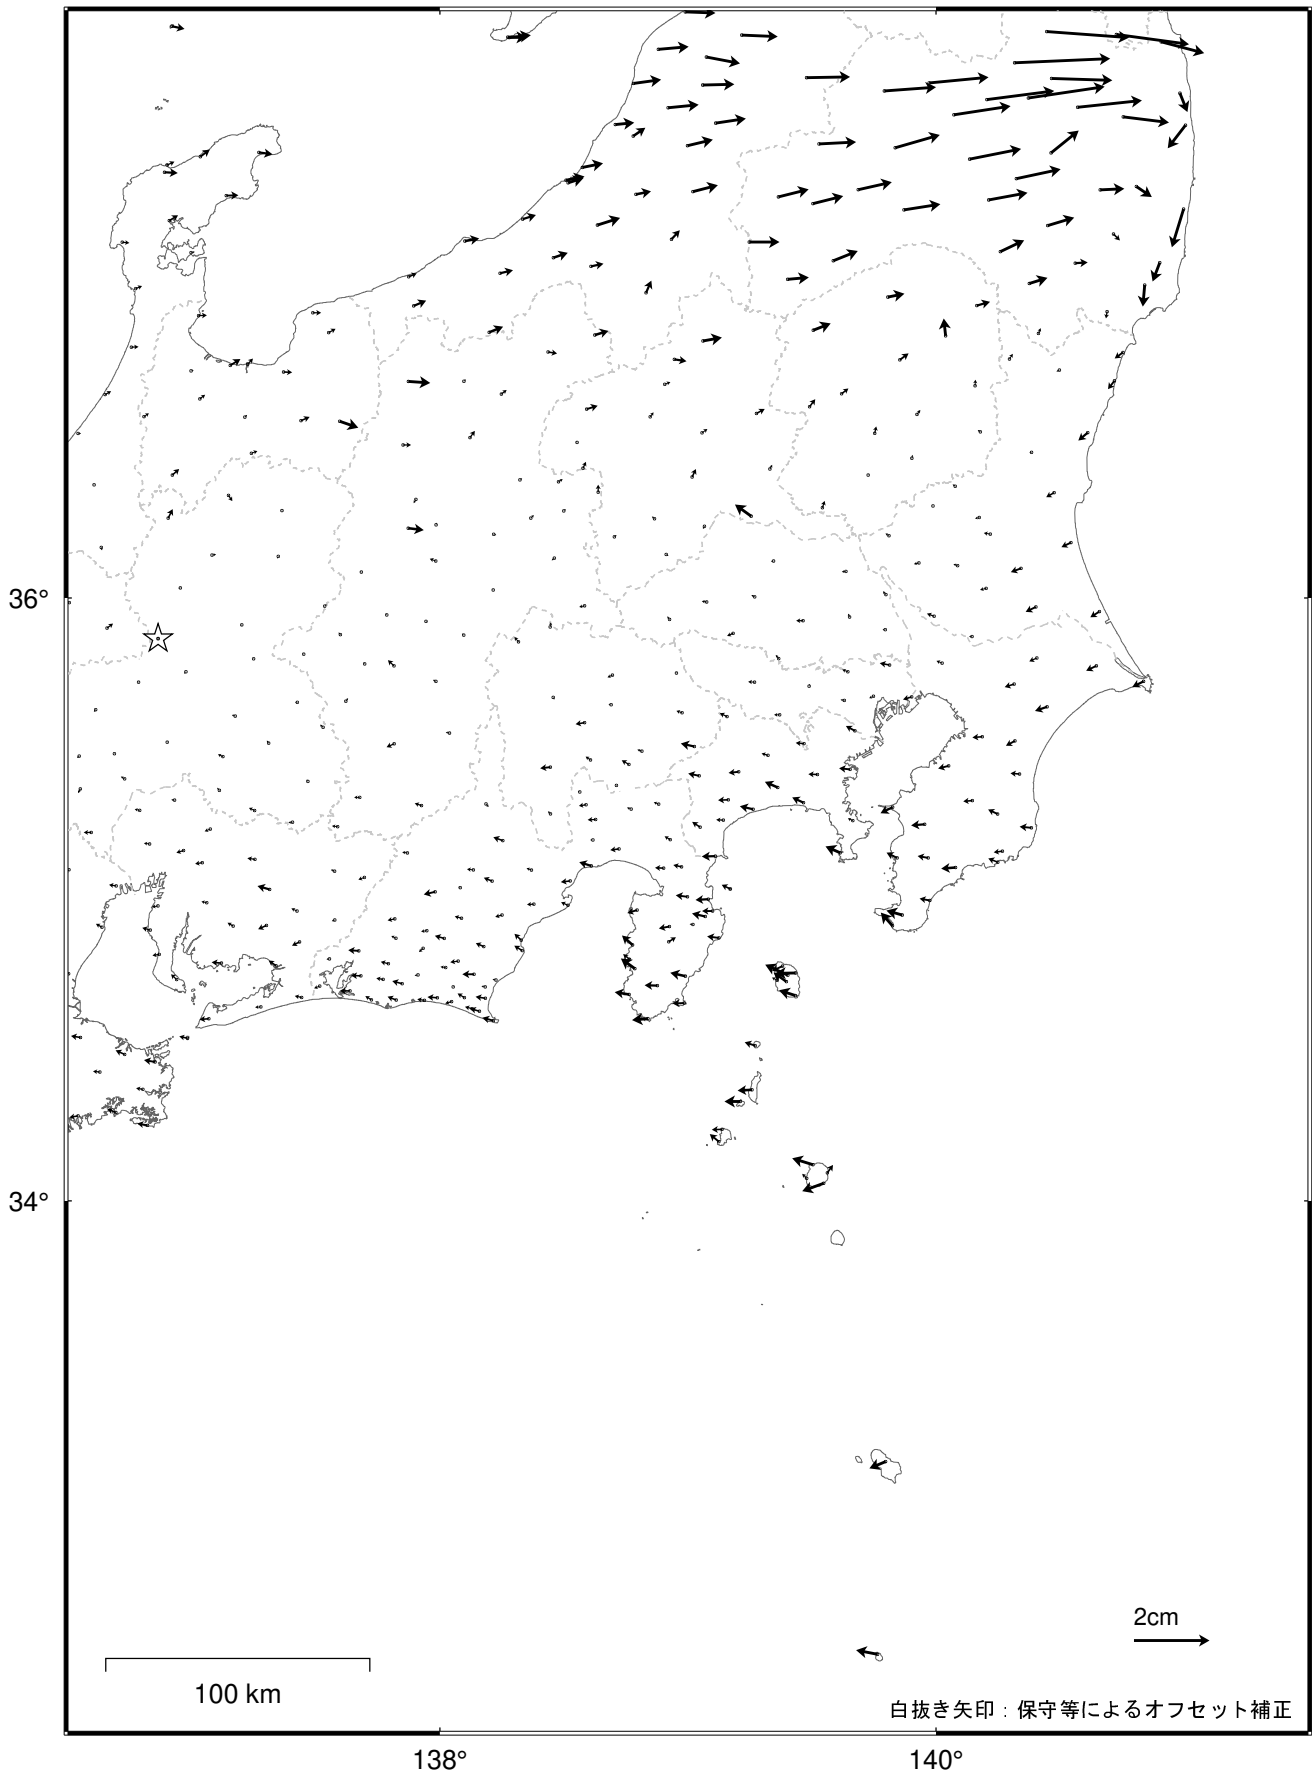

関東・中部地方の地殻変動（水平）－1か月－

基準期間：2022/03/10 -- 2022/03/16 [F5：最終解]

比較期間：2022/04/10 -- 2022/04/16 [R5：速報解]

☆ 固定局：白鳥（岐阜県）

・ 2022年3月16日に発生した福島県沖の地震に伴う地殻変動が見られる。