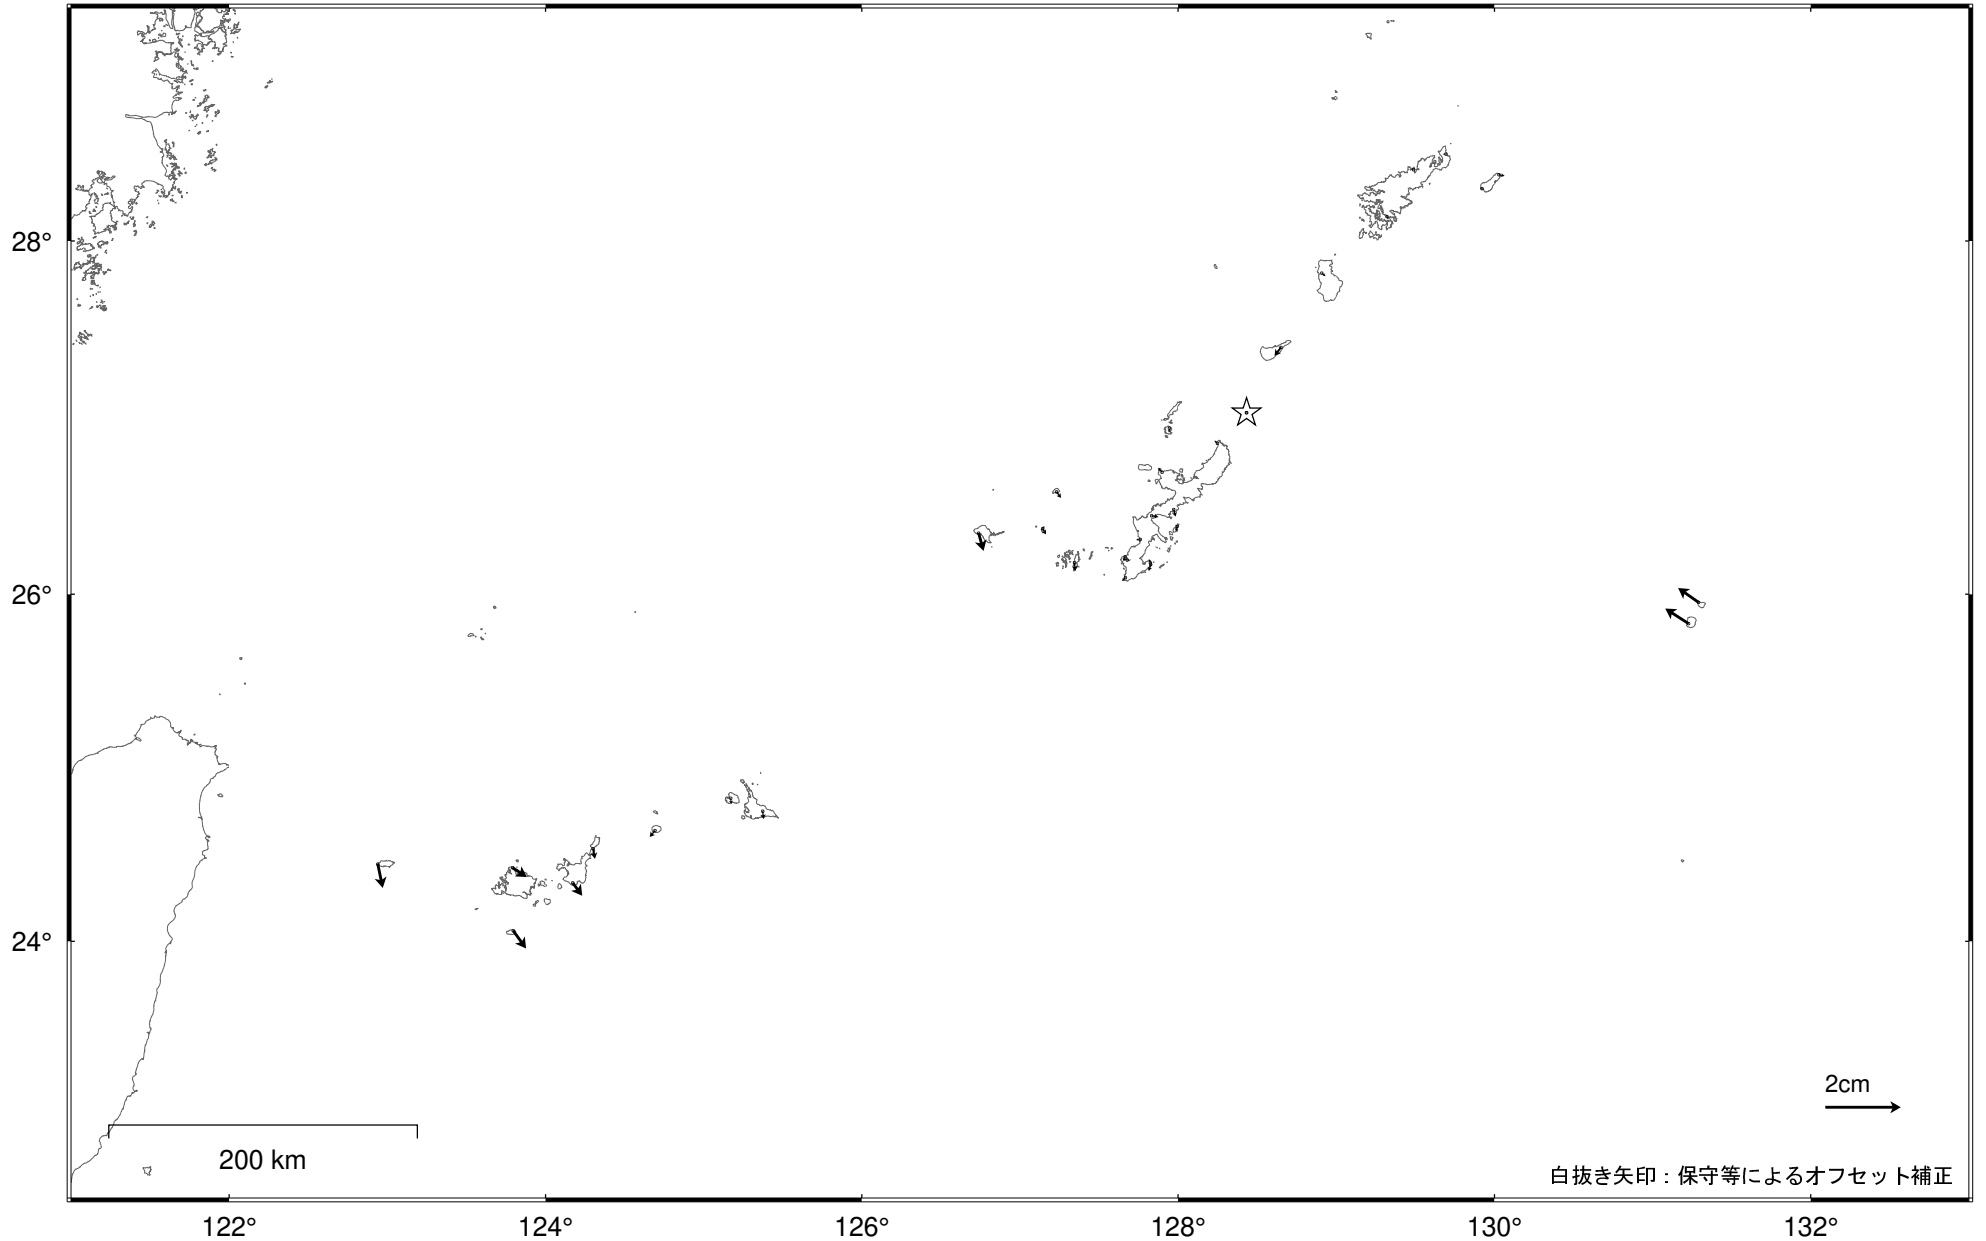

### 沖縄地方の地殻変動（水平）－1か月－

基準期間：2022/05/19 -- 2022/05/25 [F 5：最終解]

比較期間：2022/06/19 -- 2022/06/25 [R 5：速報解]

☆ 固定局：与論（鹿兒島県）・先島諸島では、定常とは異なる地殻変動が見られる。