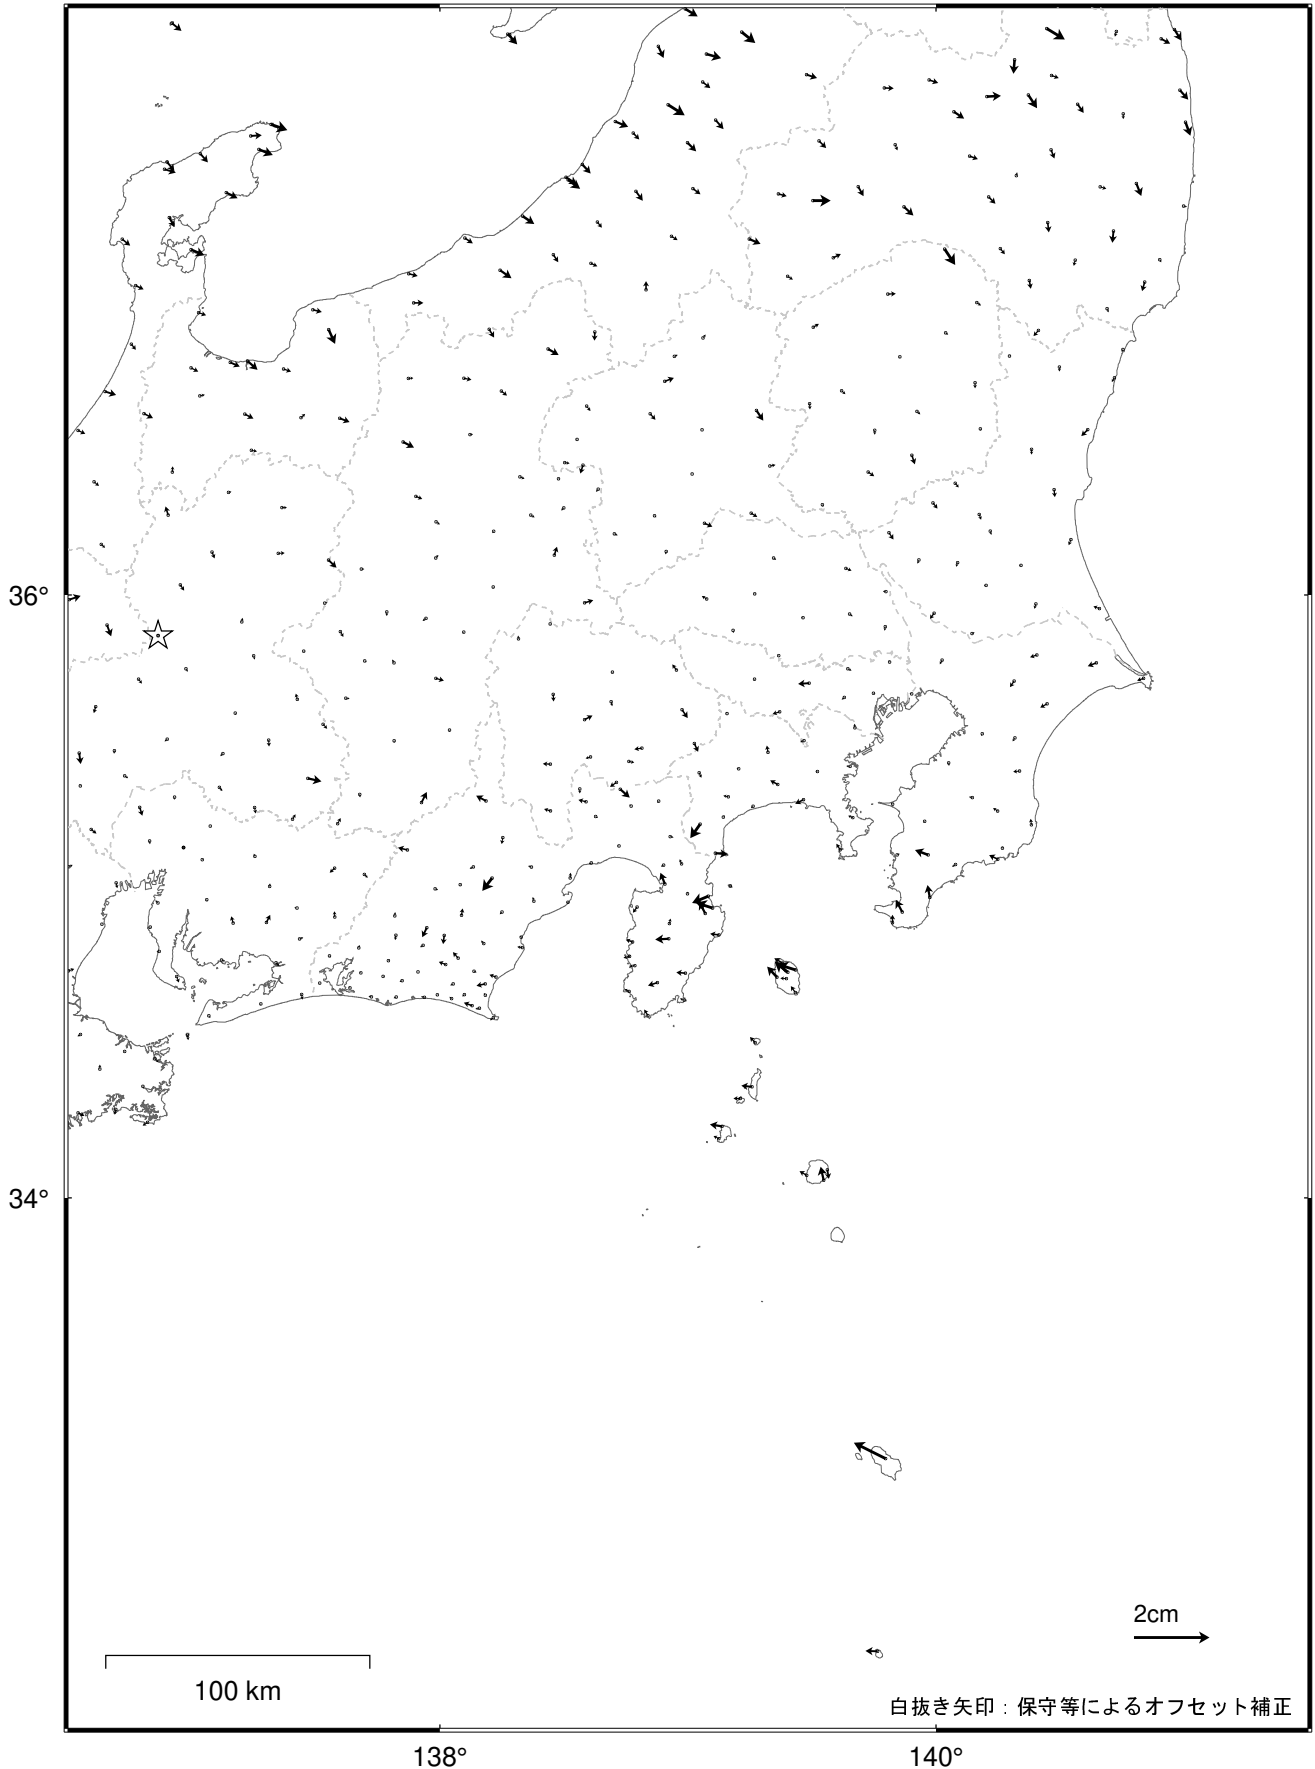

関東・中部地方の地殻変動（水平）－1か月－

基準期間：2022/09/16 -- 2022/09/22 [F5：最終解]

比較期間：2022/10/16 -- 2022/10/22 [R5：速報解]

☆ 固定局：白鳥（岐阜県）

・ 特段の変化は見られない。