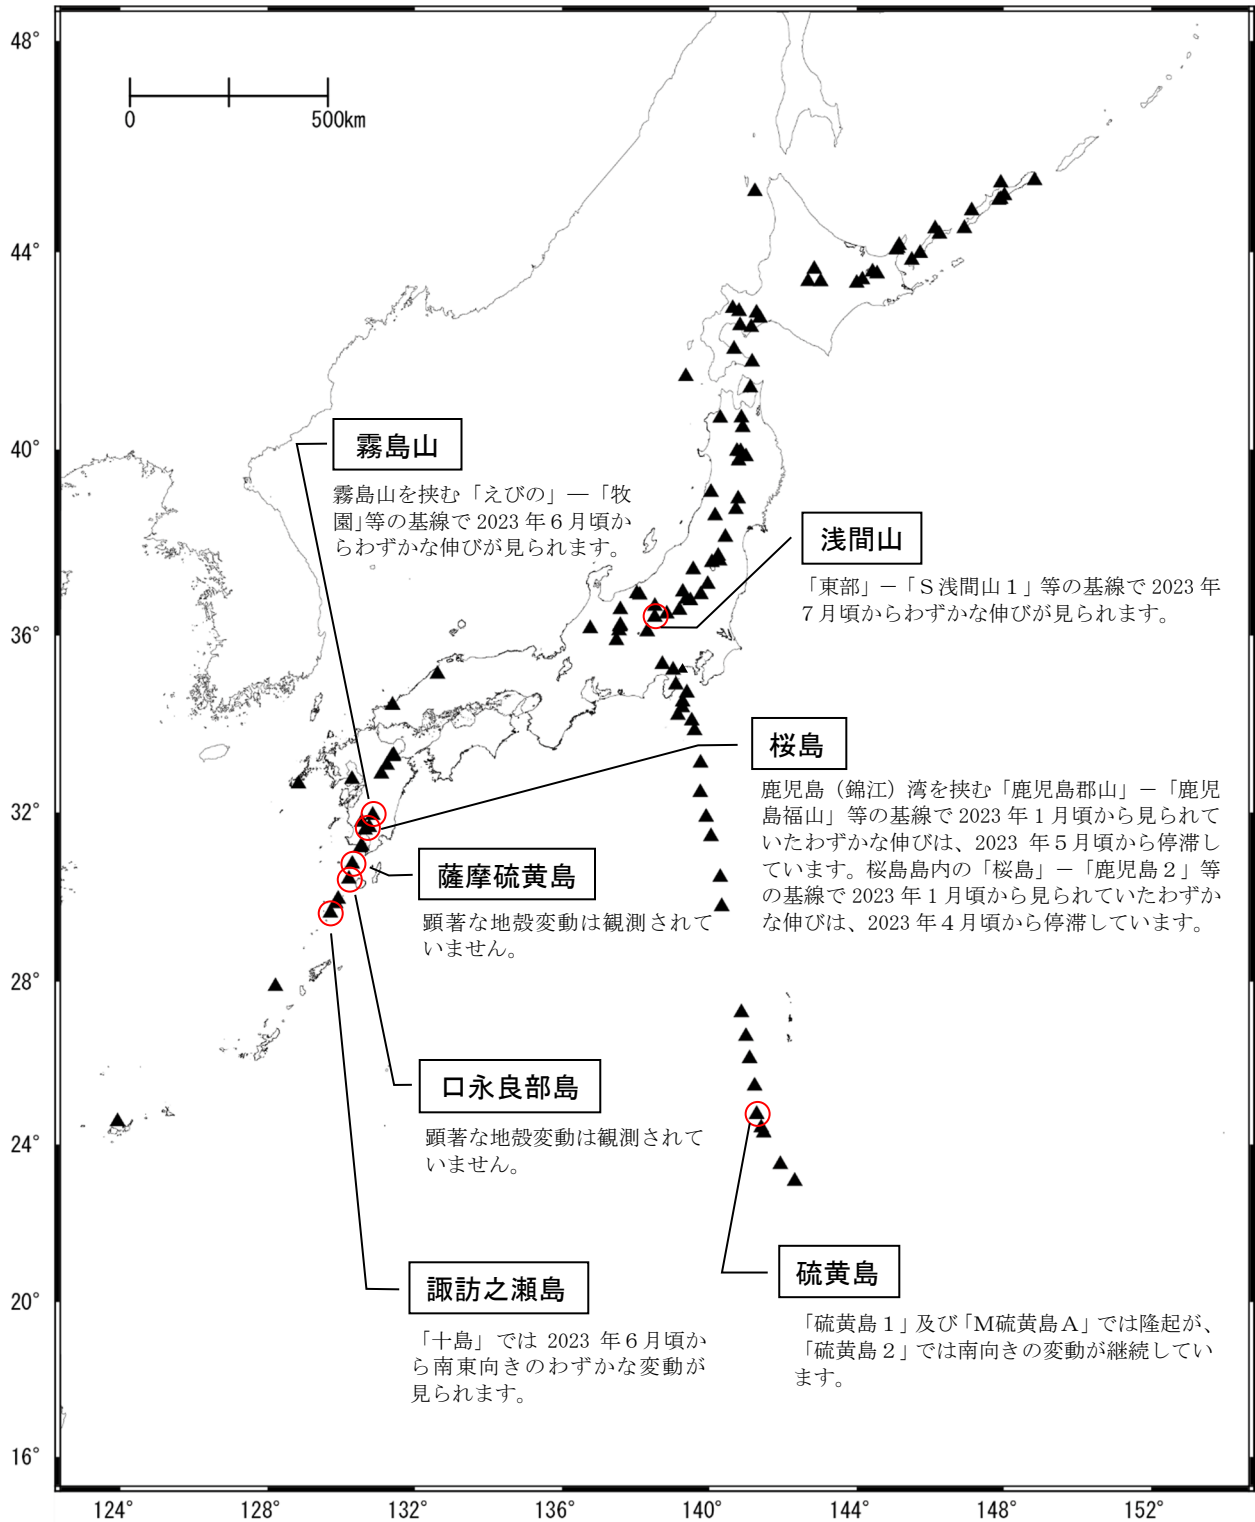

国土地理院による火山周辺地域における地殻変動観測の概況－2023年7月－

注：「」は、電子基準点等の名称を示しています。