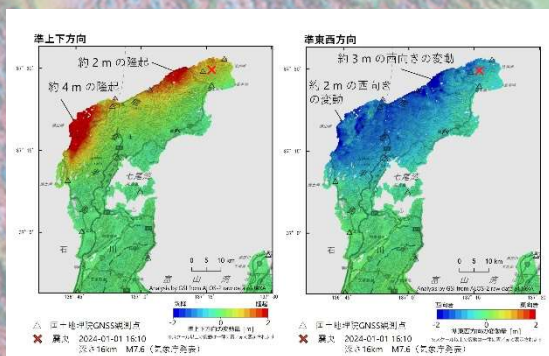

くらしと測量・地図展

楽しみながら地図を読み、大地を測る
～時代とともに生きる街～

令和6年6月5日(水)～7日(金)

10時～19時(7日は17時まで)

会場: 新宿駅西口広場イベントコーナー

入場無料

特設コーナー

令和6年能登半島地震